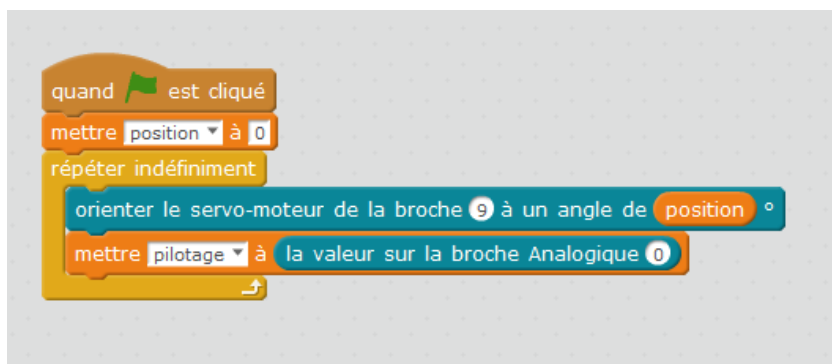

Fichier:Petit bras robotique bras robot 2.PNG

Pas de plus haute résolution disponible.


Petit_bras_robotique_bras_robot_2

Historique du fichier

Cliquer sur une date et heure pour voir le fichier tel qu'il était à ce moment-là.

	Date et heure	Vignette	Dimensions	Utilisateur	Commentaire
actuel	13 janvier 2019 à 18:23		528 × 230 (13 Kio)	Fablab Mobile Brussels (discussion contributions)	Petit_bras_robotique_bras_robot_2