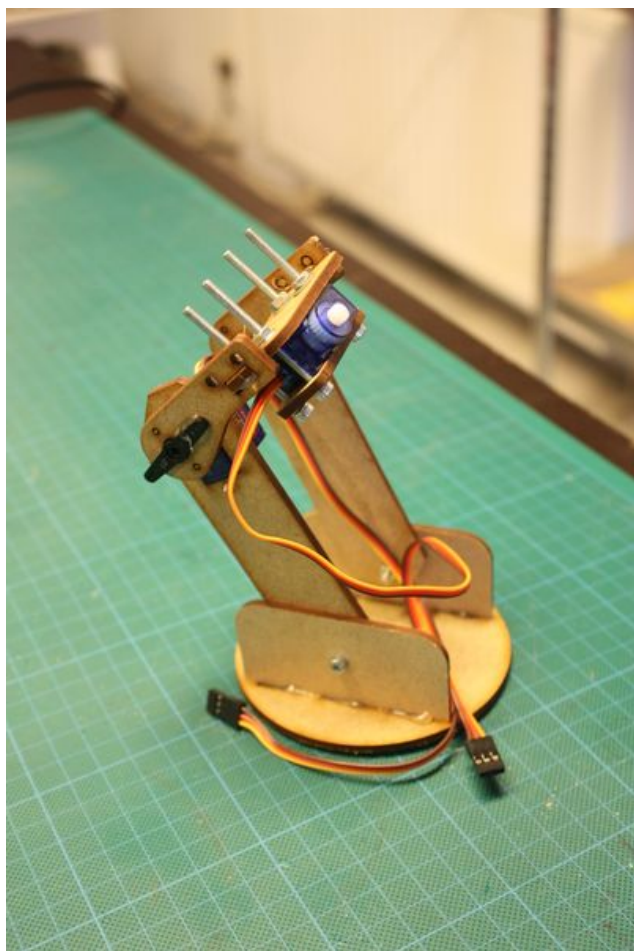

Fichier:Petit bras robotique IMG 9789.JPG



Petit_bras_robotique_IMG_9789

Historique du fichier

Cliquer sur une date et heure pour voir le fichier tel qu'il était à ce moment-là.

	Date et heure	Vignette	Dimensions	Utilisateur	Commentaire
actuel	25 février 2019 à 09:31		2 848 × 4 272 (4,98 Mio)	Fablab Mobile Brussels (discussion contributions)	Petit_bras_robotique_IMG_9789

Vous ne pouvez pas remplacer ce fichier.

Utilisation du fichier

La page suivante utilise ce fichier :

Petit bras robotique

Métadonnées

Ce fichier contient des informations supplémentaires, probablement ajoutées par l'appareil photo numérique ou le numériseur utilisé pour le créer. Si le fichier a été modifié depuis son état original, certains détails peuvent ne pas refléter entièrement l'image modifiée.

Fabricant de l'appareil photo	Canon
Modèle de l'appareil photo	Canon EOS 450D
Temps d'exposition	1/30 s (0,033333333333333 s)

Ouverture	f/4
Sensibilité ISO	800
Date de la prise originelle	25 février 2019 à 10:19
Longueur focale	28 mm
Orientation	Tournée de 90° dans le sens horaire
Résolution horizontale	72 ppp
Résolution verticale	72 ppp
Date de modification du fichier	25 février 2019 à 10:19
Positionnement YCbCr	Co-situé
Programme d'exposition	Indéfini
Version EXIF	2.21
Date de la numérisation	25 février 2019 à 10:19
Signification de chaque composante	<ol style="list-style-type: none"> 1. Y 2. Cb 3. Cr 4. N'existe pas
vitesse d'obturation de l'APEX	5
Ouverture de l'APEX	4
Correction d'exposition	0
Mode de mesure	Modèle
Flash	Flash non déclenché, suppression du flash obligatoire