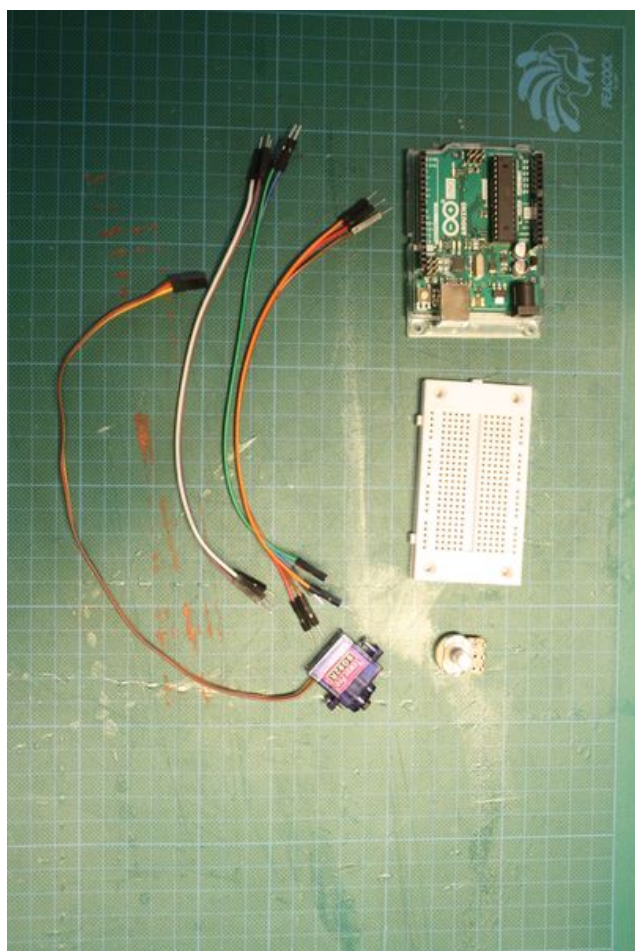

Fichier:Petit bras robotique IMG 9788.JPG



Petit_bras_robotique_IMG_9788

Historique du fichier

Cliquer sur une date et heure pour voir le fichier tel qu'il était à ce moment-là.

	Date et heure	Vignette	Dimensions	Utilisateur	Commentaire
actuel	25 février 2019 à 09:31		2 848 × 4 272 (6,14 Mio)	Fablab Mobile Brussels (discussion contributions)	Petit_bras_robotique_IMG_9788

Vous ne pouvez pas remplacer ce fichier.

Utilisation du fichier

La page suivante utilise ce fichier :

Petit bras robotique

Métadonnées

Ce fichier contient des informations supplémentaires, probablement ajoutées par l'appareil photo numérique ou le numériseur utilisé pour le créer. Si le fichier a été modifié depuis son état original, certains détails peuvent ne pas refléter entièrement l'image modifiée.

Fabricant de l'appareil photo	Canon
Modèle de l'appareil photo	Canon EOS 450D
Temps d'exposition	1/25 s (0,04 s)

Ouverture	f/4
Sensibilité ISO	800
Date de la prise originelle	25 février 2019 à 10:19
Longueur focale	28 mm
Orientation	Tournée de 90° dans le sens antihoraire
Résolution horizontale	72 ppp
Résolution verticale	72 ppp
Date de modification du fichier	25 février 2019 à 10:19
Positionnement YCbCr	Co-situé
Programme d'exposition	Indéfini
Version EXIF	2.21
Date de la numérisation	25 février 2019 à 10:19
Signification de chaque composante	<ol style="list-style-type: none"> 1. Y 2. Cb 3. Cr 4. N'existe pas
vitesse d'obturation de l'APEX	4,625
Ouverture de l'APEX	4
Correction d'exposition	0
Mode de mesure	Modèle
Flash	Flash non déclenché, suppression du flash obligatoire