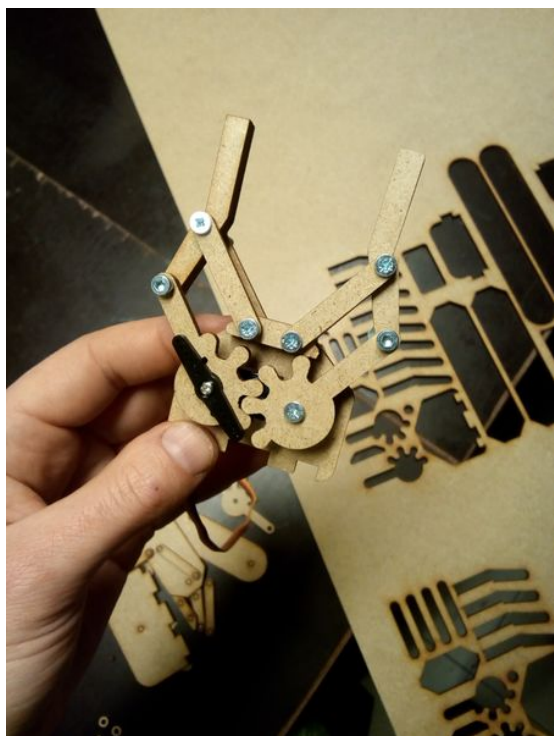

Fichier:Petit bras robotique 50906991
406804186722478 3832961263151874048 n.jpg



Petit_bras_robotique_50906991_406804186722478_3832961263151874048_n

Historique du fichier

Cliquer sur une date et heure pour voir le fichier tel qu'il était à ce moment-là.

	Date et heure	Vignette	Dimensions	Utilisateur	Commentaire
actuel	28 janvier 2019 à 09:39		2 730 × 3 640 (523 Kio)	Fablab Mobile Brussels (discussion contributions)	Petit_bras_robotique_50906991_406804186722478_3832961263151874048_n

Vous ne pouvez pas remplacer ce fichier.

Utilisation du fichier

La page suivante utilise ce fichier :

Petit bras robotique