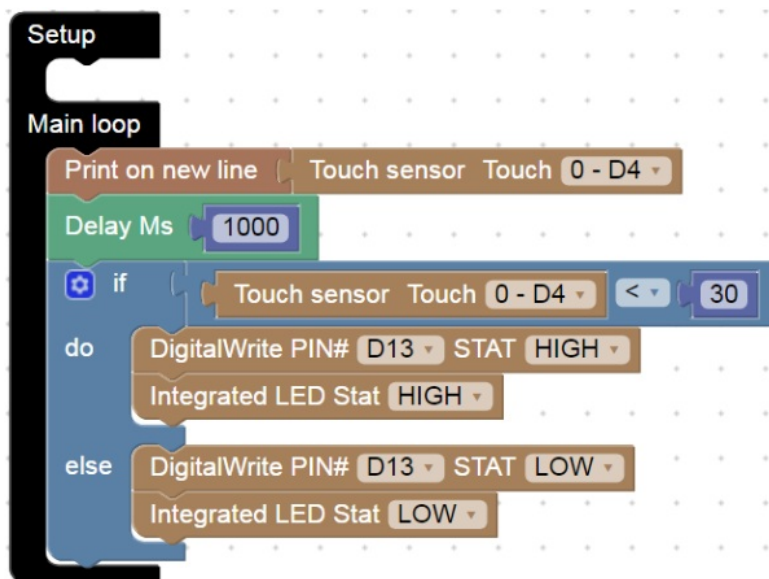

Fichier:Pet that lights up upon interaction tuniot.PNG

Pas de plus haute résolution disponible.


File uploaded with MsUpload on Spécial:AjouterDonnées/Tutorial/Pet_that_lights_up_upon_interaction

Historique du fichier

Cliquer sur une date et heure pour voir le fichier tel qu'il était à ce moment-là.

Résolution horizontale	37,79 p/cm
Résolution verticale	37,79 p/cm