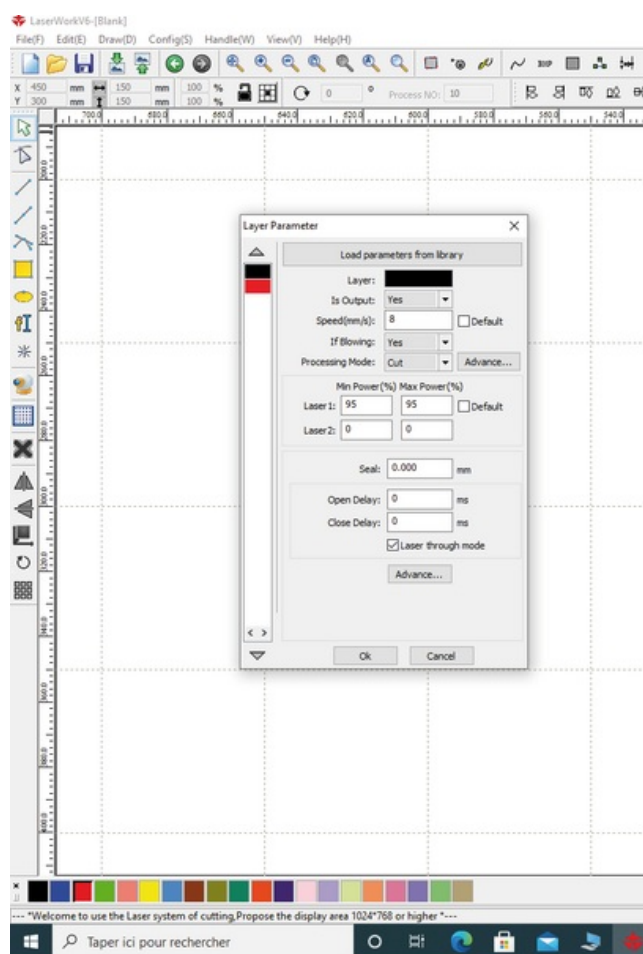

Fichier:Personnalise ton puzzle rvtrthr.png



Personnalise_ton_puzzle_rvtrthr

Historique du fichier

Cliquer sur une date et heure pour voir le fichier tel qu'il était à ce moment-là.

| | Date et heure | Vignette | Dimensions | Utilisateur | Commentaire |
|--------|--------------------------|-------------------------------------------------------------------------------------|-------------------------|-------------------------------------|---------------------------------|
| actuel | 26 novembre 2021 à 13:28 |  | 724 × 1 076 (85 Kio) | FANLAB (discussion contributions) | Personnalise_ton_puzzle_rvtrthr |