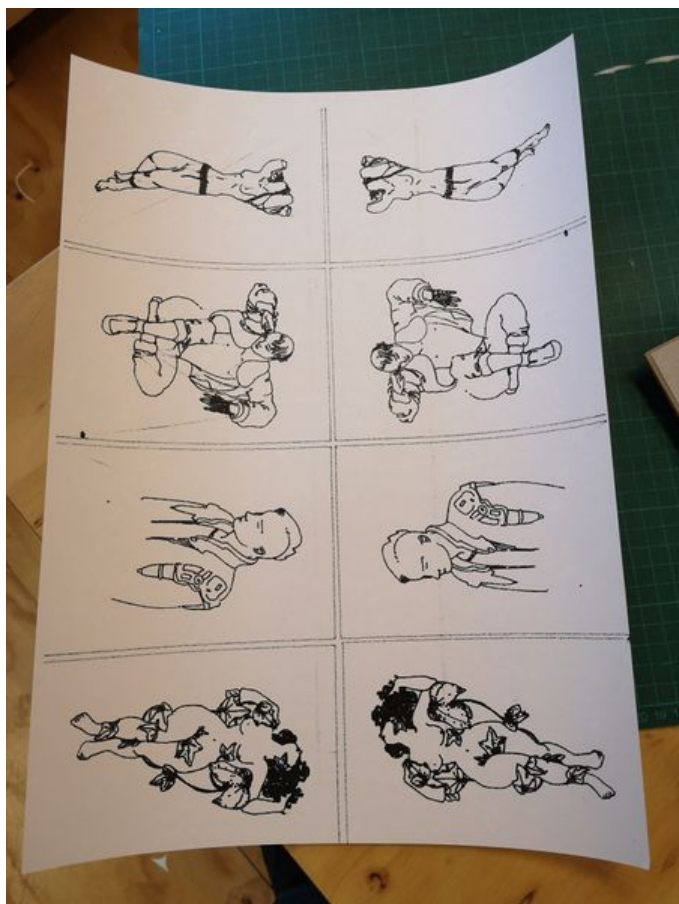

# Fichier:Pelloteur de dessin IMG 20200114 121555.jpg



Pelloteur\_de\_dessin\_IMG\_20200114\_121555

## Historique du fichier

Cliquer sur une date et heure pour voir le fichier tel qu'il était à ce moment-là.

	Date et heure	Vignette	Dimensions	Utilisateur	Commentaire
actuel	14 janvier 2020 à 12:20		2 976 × 3 968 (3,33 Mio)	Pointcarré (discussion   contributions)	Pelloteur_de_dessin_IMG_20200114_121555