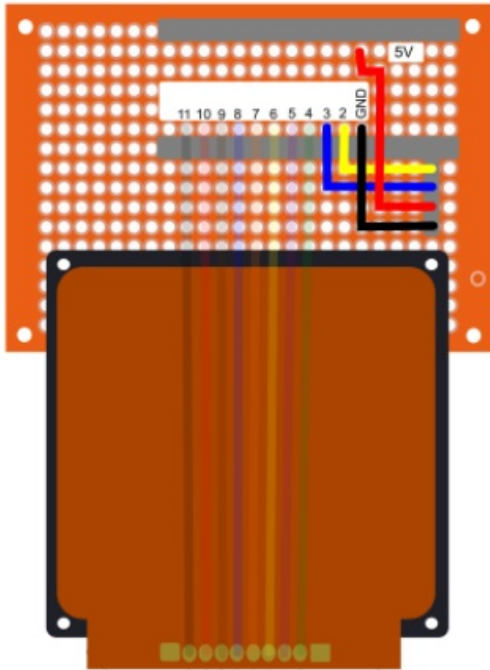

Fichier:Pavé Numérique MIDI solder oled.png

Pas de plus haute résolution disponible.


Pavé_Numérique_MIDI_solder_oled

Historique du fichier

Cliquer sur une date et heure pour voir le fichier tel qu'il était à ce moment-là.

	Date et heure	Vignette	Dimensions	Utilisateur	Commentaire
actuel	10 février 2019 à 20:09		342 × 460 (79 Kio)	Madnerd (discussion contributions)	Pavé_Numérique_MIDI_solder_oled

Résolution horizontale	37,79 p/cm
Résolution verticale	37,79 p/cm