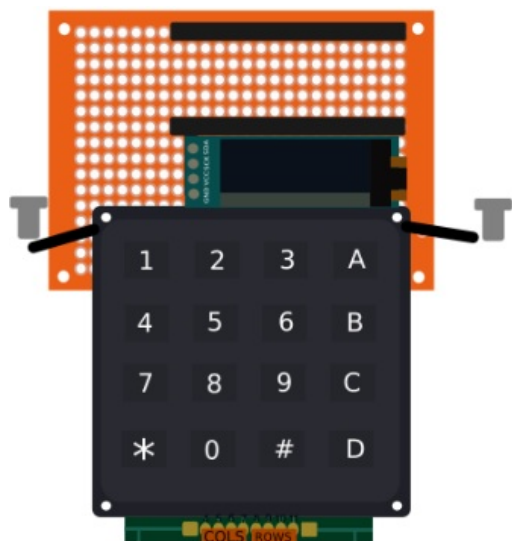

Fichier:Pavé Numérique MIDI components placement.png

Pas de plus haute résolution disponible.


Pavé_Numérique_MIDI_components_placement

Historique du fichier

Cliquer sur une date et heure pour voir le fichier tel qu'il était à ce moment-là.

	Date et heure	Vignette	Dimensions	Utilisateur	Commentaire
actuel	10 février 2019 à 20:05		335 × 360 (49 Kio)	Madnerd (discussion contributions)	Pavé_Numérique_MIDI_components_placement