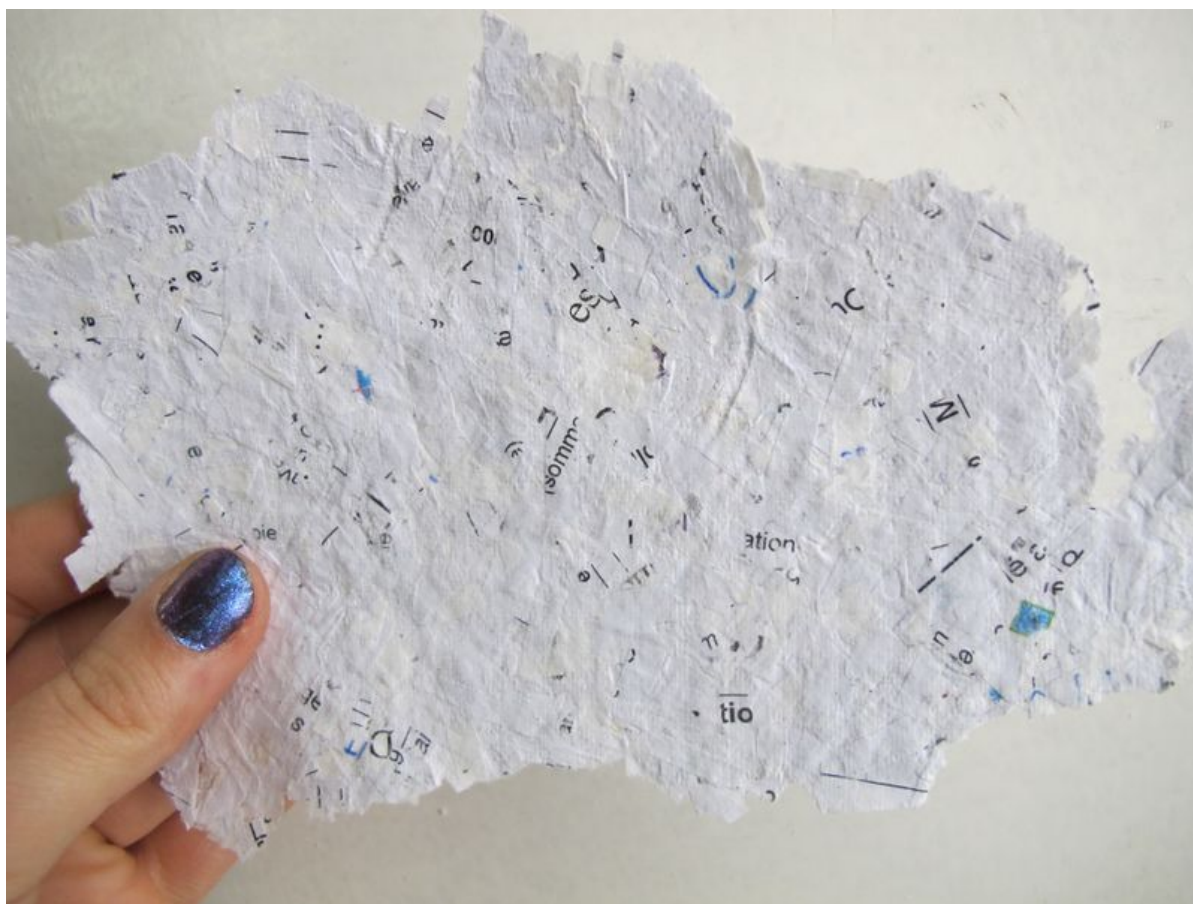

Fichier: Papier recyclé IMG 0046.jpg



Fichier téléversé avec MsUpload on Spécial:AjouterDonnées/Tutorial/Papier_recyclé

Historique du fichier

Cliquer sur une date et heure pour voir le fichier tel qu'il était à ce moment-là.

	Date et heure	Vignette	Dimensions	Utilisateur	Commentaire
actuel	12 juin 2018 à 17:17		3 648 × 2 736 (1,83 Mio)	Charlinelvn (discussion contributions)	Fichier téléversé avec MsUpload on Spécial:AjouterDonnées/Tutorial/Papier_recyclé

Vous ne pouvez pas remplacer ce fichier.

Utilisation du fichier

Aucune page n'utilise ce fichier.

Métadonnées

Ce fichier contient des informations supplémentaires, probablement ajoutées par l'appareil photo numérique ou le numériseur utilisé pour le créer. Si le fichier a été modifié depuis son état original, certains détails peuvent ne pas refléter entièrement l'image modifiée.

Fabricant de l'appareil photo	Canon
Modèle de l'appareil photo	Canon PowerShot G12
Temps d'exposition	1/200 s (0,005 s)
Ouverture	f/2,8
Sensibilité ISO	400
Date de la prise originelle	30 mai 2018 à 17:12
Longueur focale	6,1 mm
Orientation	Normale
Résolution horizontale	72 ppp
Résolution verticale	72 ppp
Logiciel utilisé	Photos 1.5