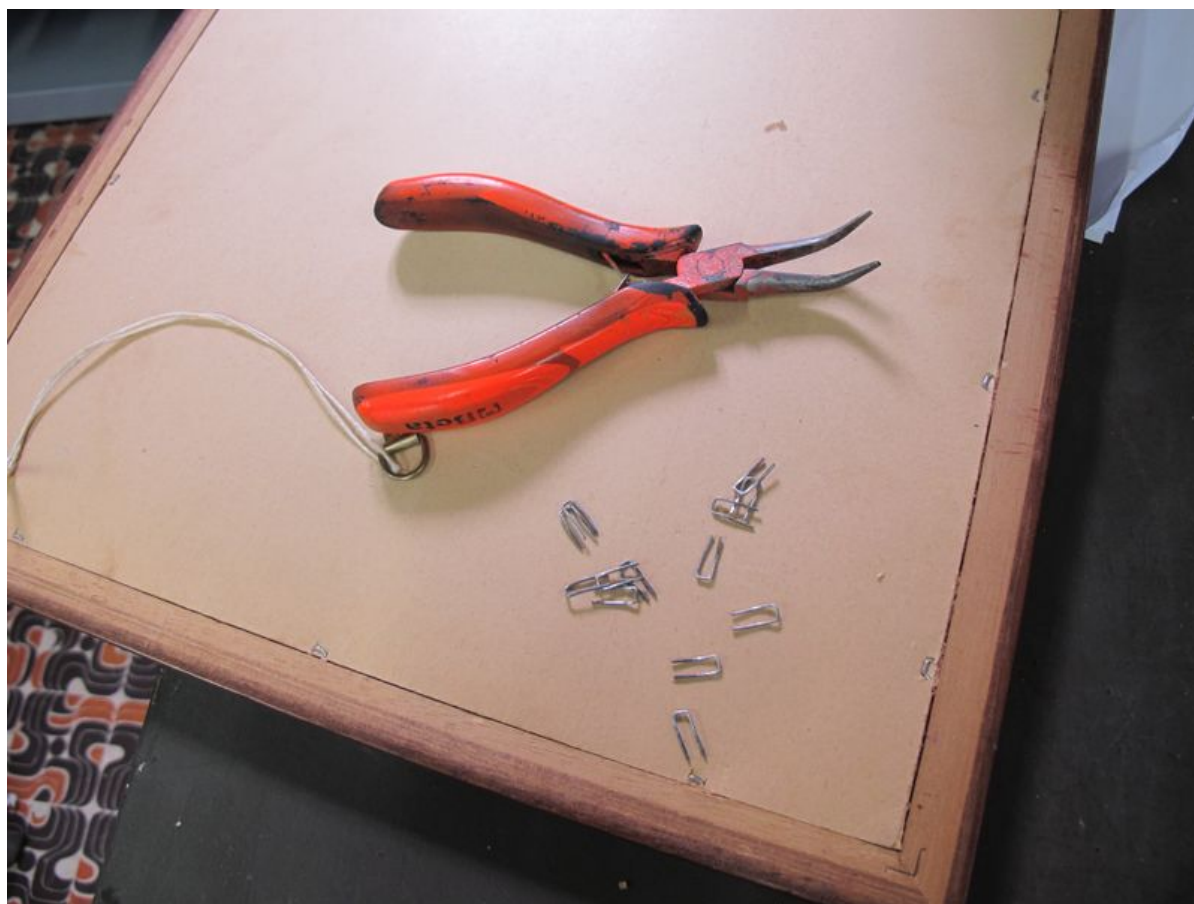

# Fichier: Papier recyclé IMG 0033.jpg



Fichier téléversé avec MsUpload on Spécial:AjouterDonnées/Tutorial/Papier\_recyclé

Fabricant de l'appareil photo	Canon
Modèle de l'appareil photo	Canon PowerShot G12
Temps d'exposition	1/60 s (0,016666666666667 s)
Ouverture	f/2,8
Sensibilité ISO	250
Date de la prise originelle	30 mai 2018 à 14:19
Longueur focale	6,1 mm
Orientation	Normale