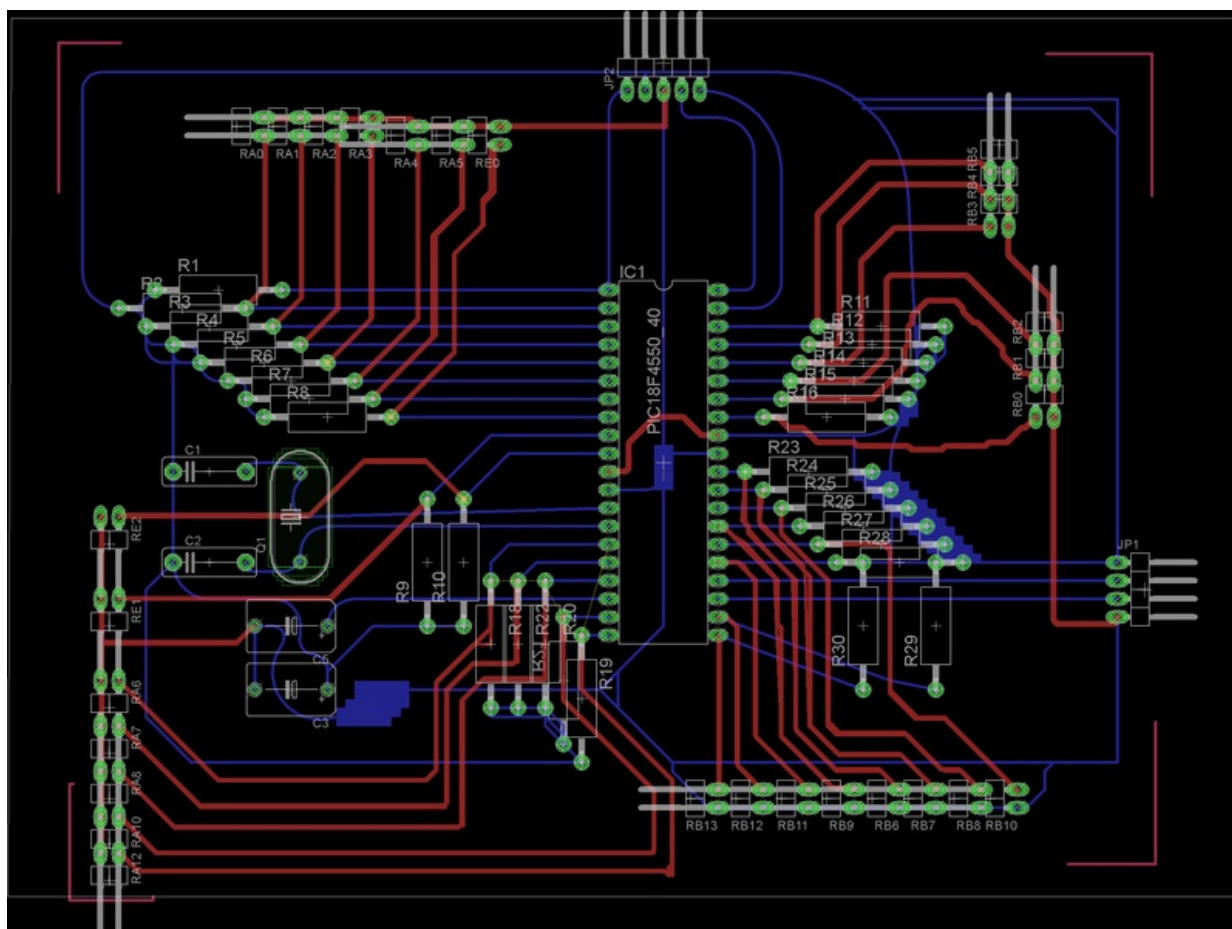

Fichier:Pad d'arcade arcade full doc big.png



Fichier téléversé avec MsUpload on Spécial:AjouterDonnées/Tutorial/Pad_d'arcade

Historique du fichier

Cliquer sur une date et heure pour voir le fichier tel qu'il était à ce moment-là.

	Date et heure	Vignette	Dimensions	Utilisateur	Commentaire
actuel	12 juillet 2018 à 11:05		2 042 × 1 526 (195 Kio)	Hugot (discussion contributions)	Fichier téléversé avec MsUpload on Spécial:AjouterDonnées/Tutorial/Pad_d'arcade

Résolution horizontale	118,12 p/cm
Résolution verticale	118,12 p/cm