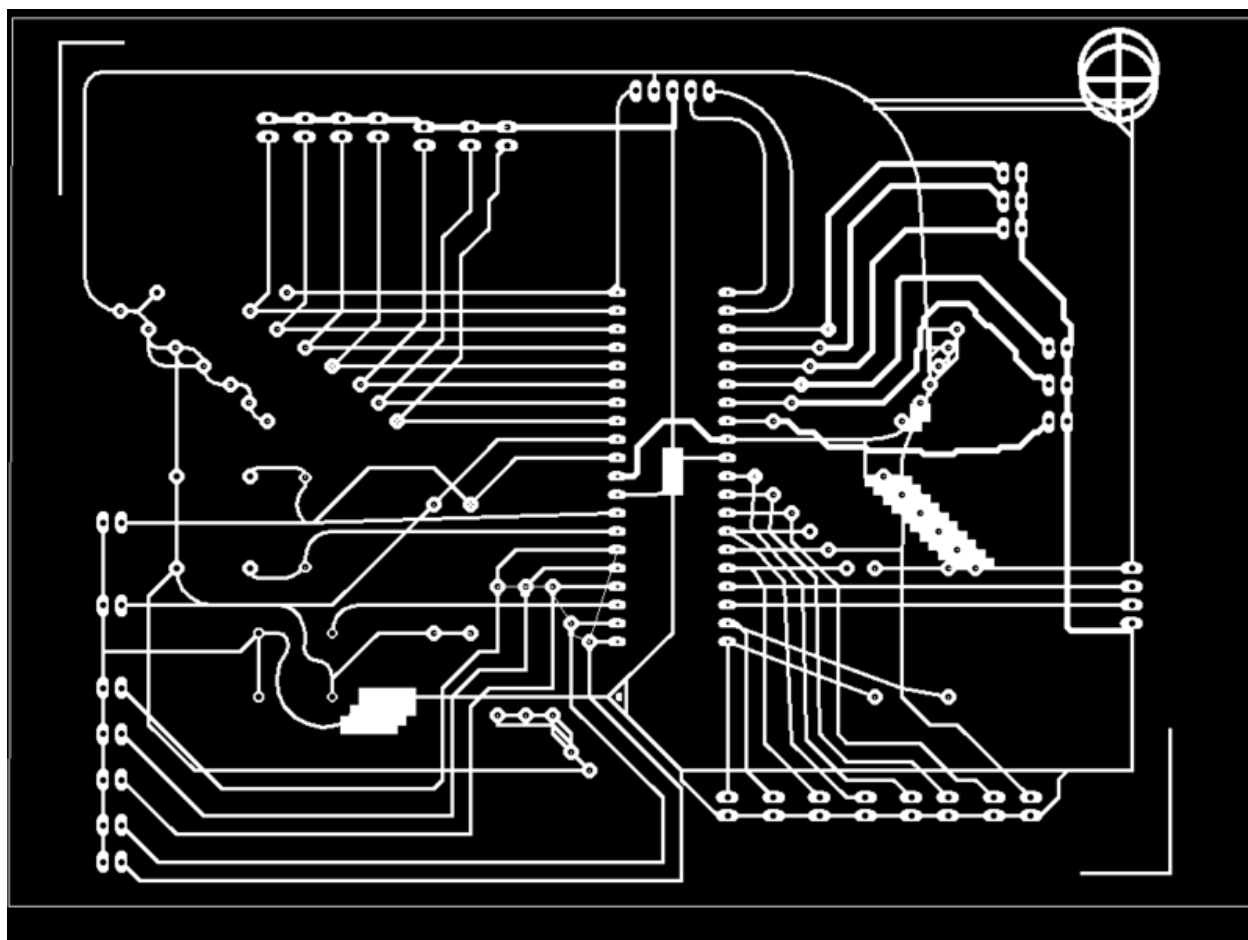

Fichier:Pad d'arcade arcad big.png



Fichier téléversé avec MsUpload on Spécial:AjouterDonnées/Tutorial/Pad_d'arcade

Historique du fichier

Cliquer sur une date et heure pour voir le fichier tel qu'il était à ce moment-là.

	Date et heure	Vignette	Dimensions	Utilisateur	Commentaire
actuel	12 juillet 2018 à 11:07		1 022 × 764 (11 Kio)	Hugot (discussion contributions)	Fichier téléversé avec MsUpload on Spécial:AjouterDonnées/Tutorial/Pad_d'arcade

Résolution horizontale	59,06 p/cm
Résolution verticale	59,06 p/cm