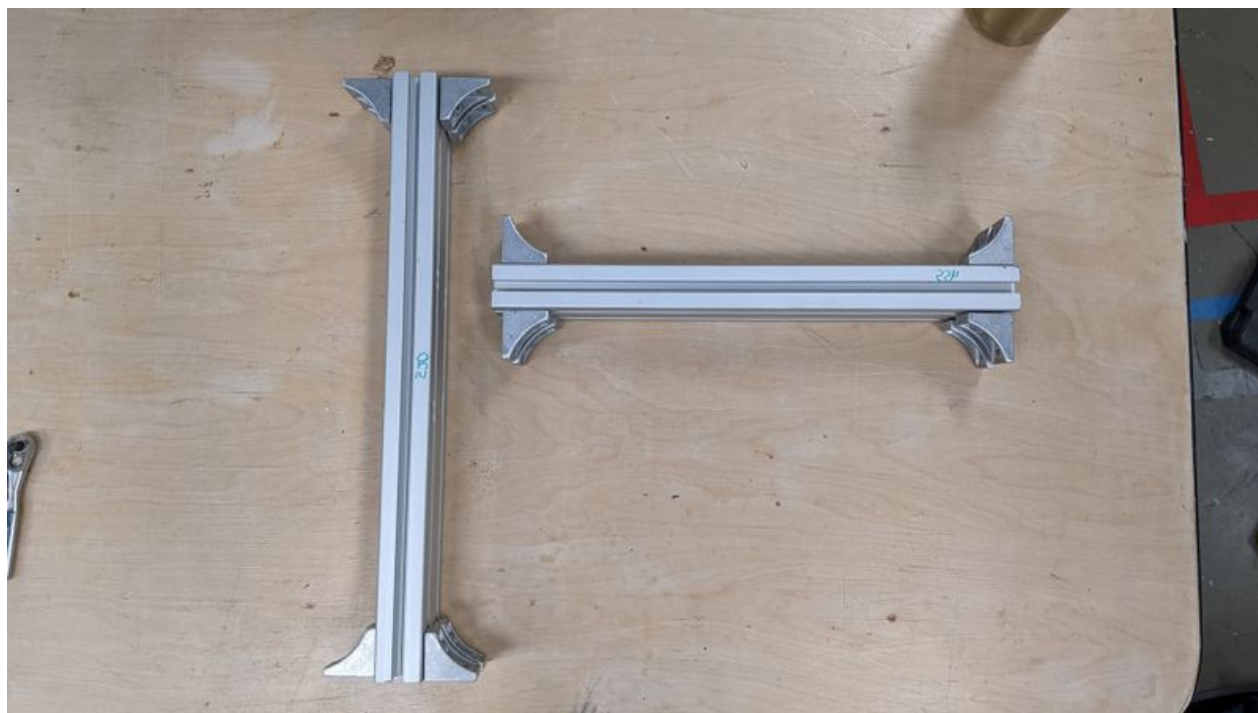

Fichier:PP Shredder Pro flipped 2.jpg



PP_Shredder_Pro_flipped_2

Historique du fichier

Cliquer sur une date et heure pour voir le fichier tel qu'il était à ce moment-là.

	Date et heure	Vignette	Dimensions	Utilisateur	Commentaire
actuel	16 novembre 2021 à 22:35		3 665 × 2 061 (1,11 Mio)	PPatASU (discussion contributions)	PP_Shredder_Pro_flipped_2

Fabricant de l'appareil photo	Google
Modèle de l'appareil photo	Pixel 3a
Temps d'exposition	16 703/1 000 000 s (0,016703 s)
Ouverture	f/1,8
Sensibilité ISO	70
Date de la prise originelle	12 octobre 2021 à 15:57
Longueur focale	4,44 mm
Latitude	33° 18' 18,51" N
Longitude	111° 40' 49,82" W
Altitude	377,18 mètres au-dessus du niveau de la mer
Largeur	3 840 px
Hauteur	2 160 px