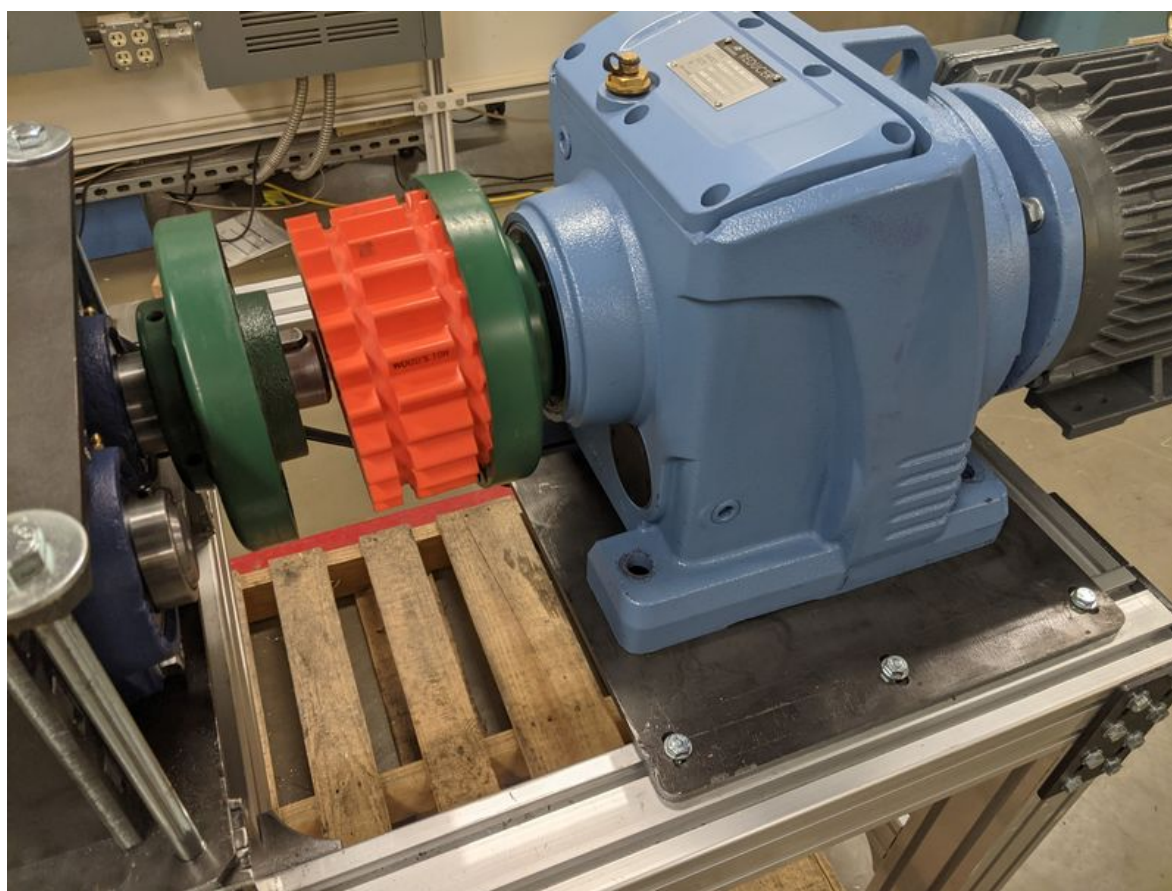

# Fichier:PP Shredder Pro PXL 20211123 231822703.jpg



PP\_Shredder\_Pro\_PXL\_20211123\_231822703