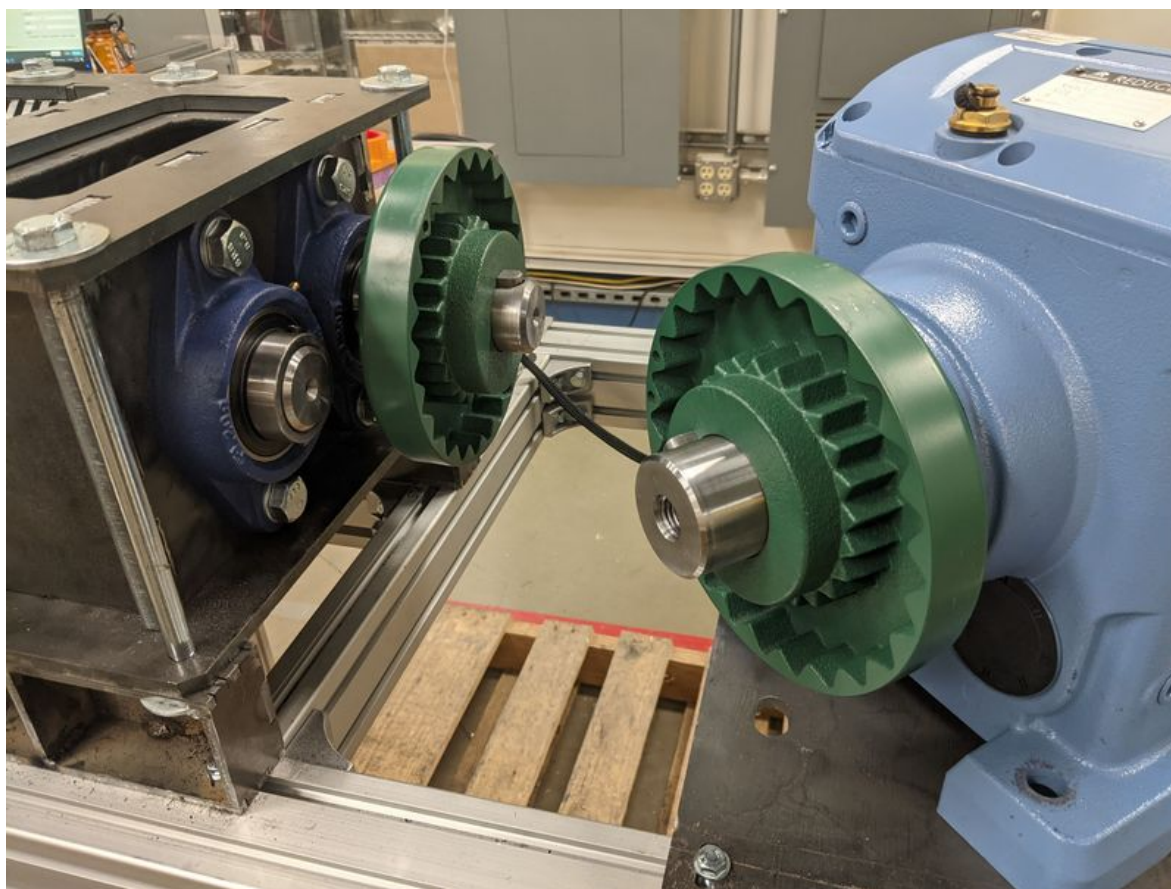

Fichier:PP Shredder Pro PXL 20211123 231736023.jpg



PP_Shredder_Pro_PXL_20211123_231736023

Fabricant de l'appareil photo	Google
Modèle de l'appareil photo	Pixel 2
Temps d'exposition	16 671/1 000 000 s (0,016671 s)
Ouverture	f/1,8
Sensibilité ISO	149
Date de la prise originelle	23 novembre 2021 à 16:17
Longueur focale	4,442 mm
Largeur	4 032 px
Hauteur	3 024 px
Orientation	Normale