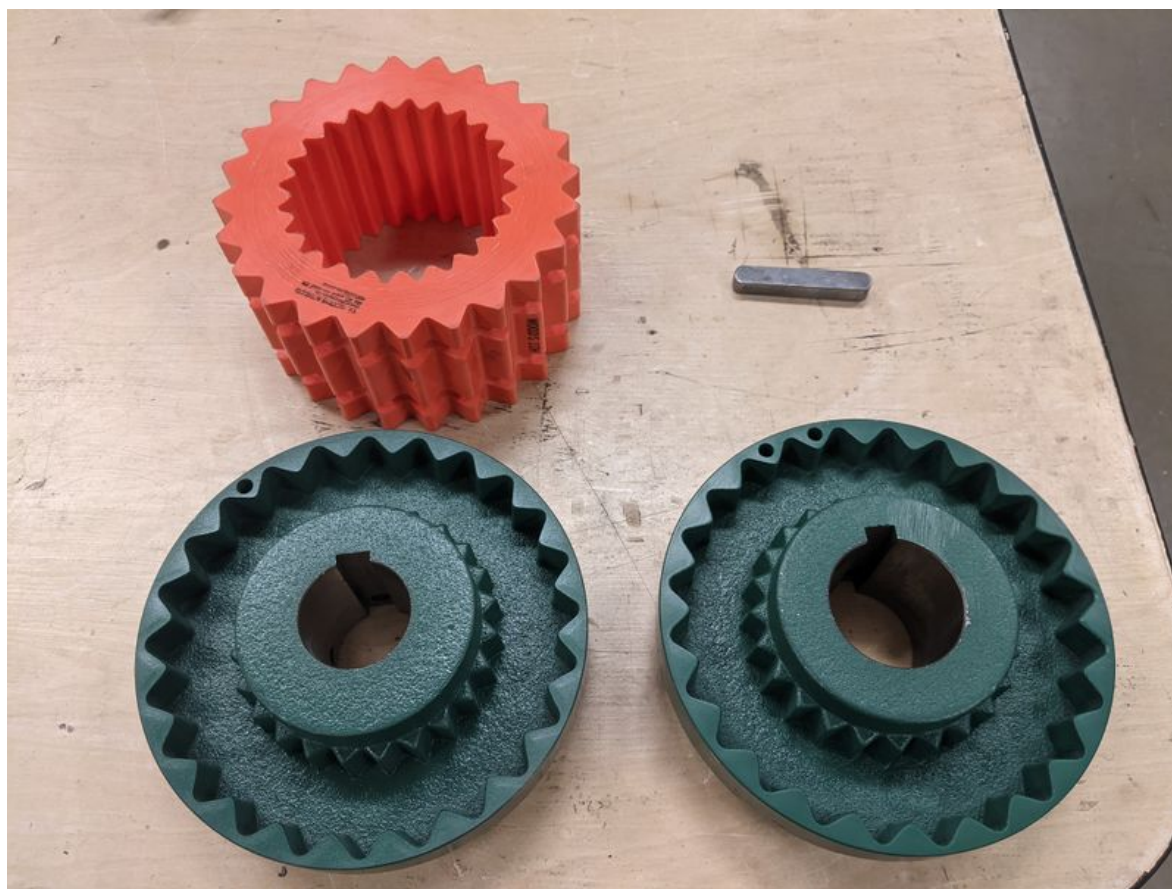

Fichier:PP Shredder Pro PXL 20211123 231611598.jpg



PP_Shredder_Pro_PXL_20211123_231611598

Historique du fichier

Cliquer sur une date et heure pour voir le fichier tel qu'il était à ce moment-là.

	Date et heure	Vignette	Dimensions	Utilisateur	Commentaire
actuel	29 novembre 2021 à 20:41		4 032 × 3 024 (2,24 Mio)	PPatASU (discussion contributions)	PP_Shredder_Pro_PXL_20211123_231611598

Fabricant de l'appareil photo	Google
Modèle de l'appareil photo	Pixel 2
Temps d'exposition	1 667/200 000 s (0,008335 s)
Ouverture	f/1,8
Sensibilité ISO	234
Date de la prise originelle	23 novembre 2021 à 16:16
Longueur focale	4,442 mm
Largeur	4 032 px
Hauteur	3 024 px
Orientation	Normale