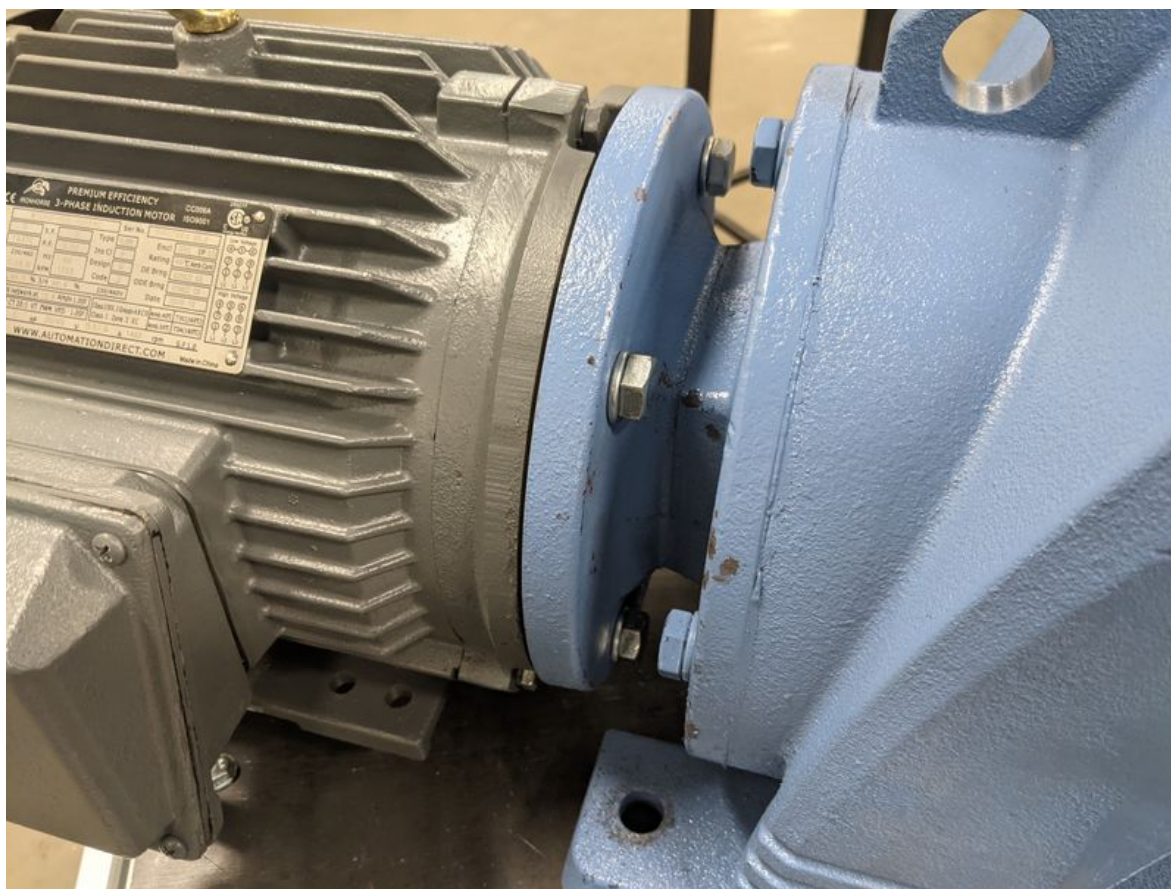

# Fichier:PP Shredder Pro PXL 20211123 231310311.jpg



PP\_Shredder\_Pro\_PXL\_20211123\_231310311