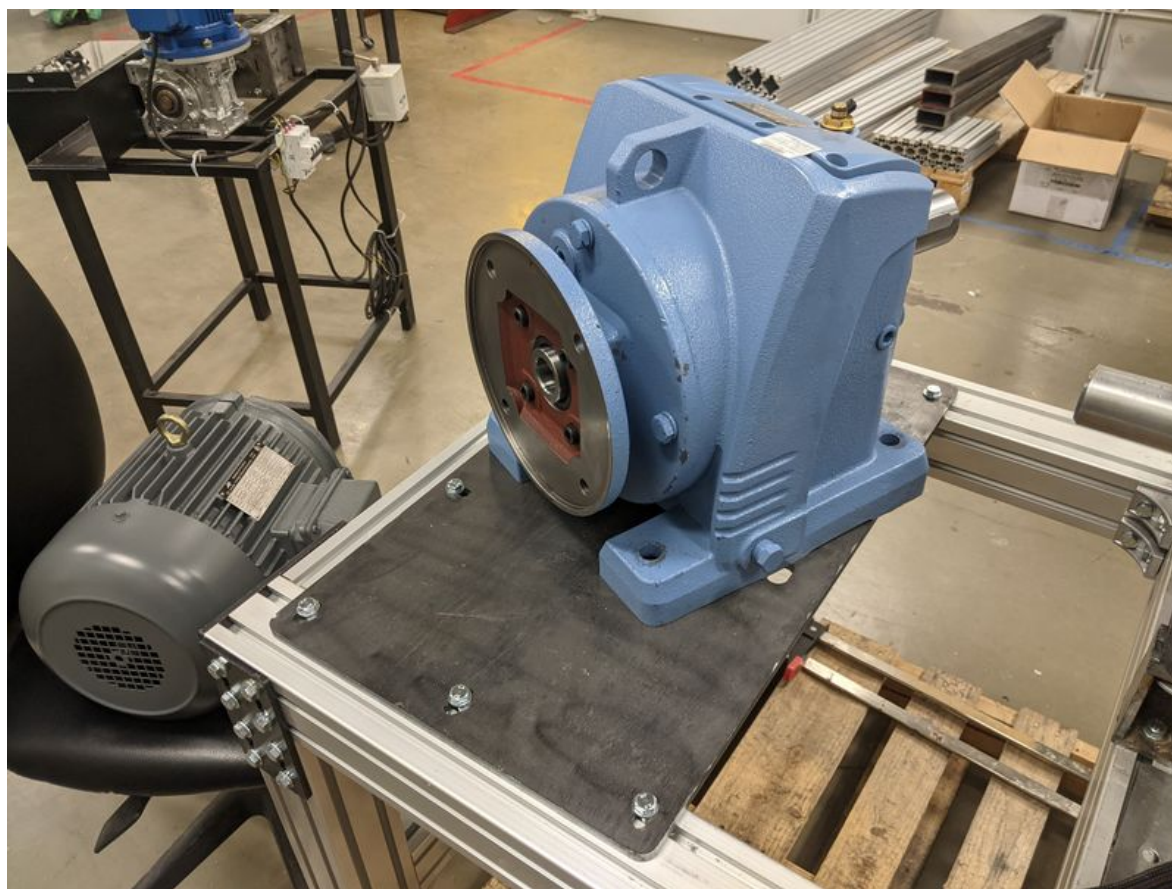

# Fichier:PP Shredder Pro PXL 20211123 230803412.jpg



PP\_Shredder\_Pro\_PXL\_20211123\_230803412