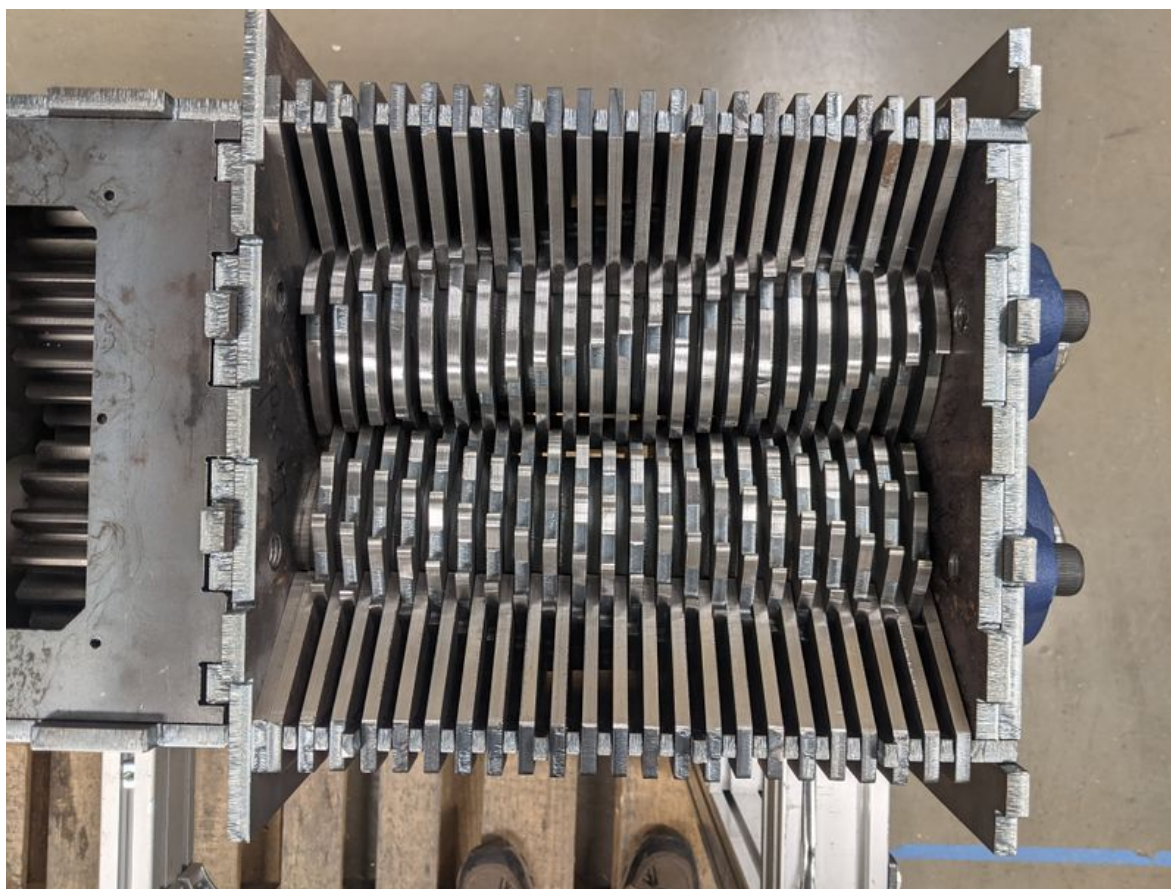

Fichier:PP Shredder Pro PXL 20211123 213837399.jpg



PP_Shredder_Pro_PXL_20211123_213837399

Fabricant de l'appareil photo	Google
Modèle de l'appareil photo	Pixel 2
Temps d'exposition	16 671/1 000 000 s (0,016671 s)
Ouverture	f/1,8
Sensibilité ISO	124
Date de la prise originelle	23 novembre 2021 à 14:38
Longueur focale	4,442 mm
Largeur	4 032 px
Hauteur	3 024 px
Orientation	Normale