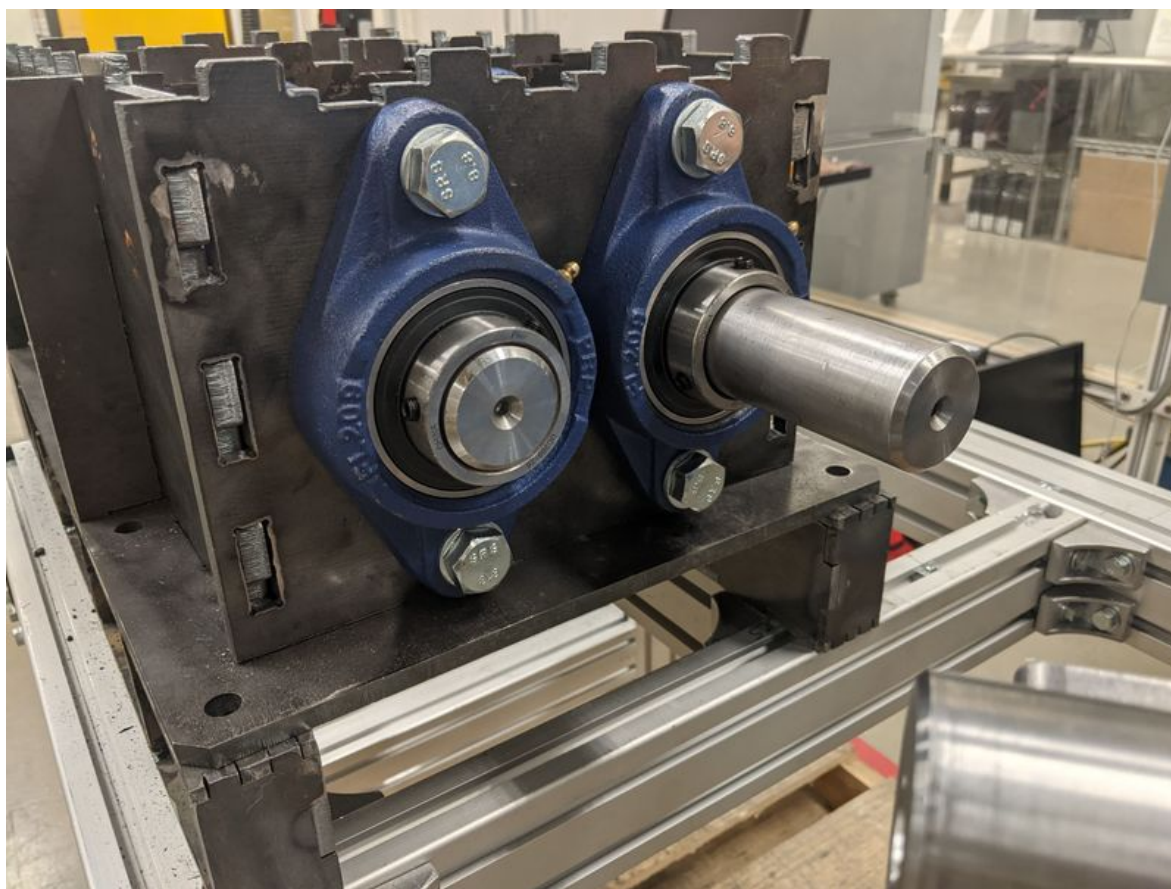

# Fichier:PP Shredder Pro PXL 20211123 213242017.jpg



PP\_Shredder\_Pro\_PXL\_20211123\_213242017

Fabricant de l'appareil photo	Google
Modèle de l'appareil photo	Pixel 2
Temps d'exposition	16 671/1 000 000 s (0,016671 s)
Ouverture	f/1,8
Sensibilité ISO	136
Date de la prise originelle	23 novembre 2021 à 14:32
Longueur focale	4,442 mm
Largeur	4 032 px
Hauteur	3 024 px
Orientation	Normale