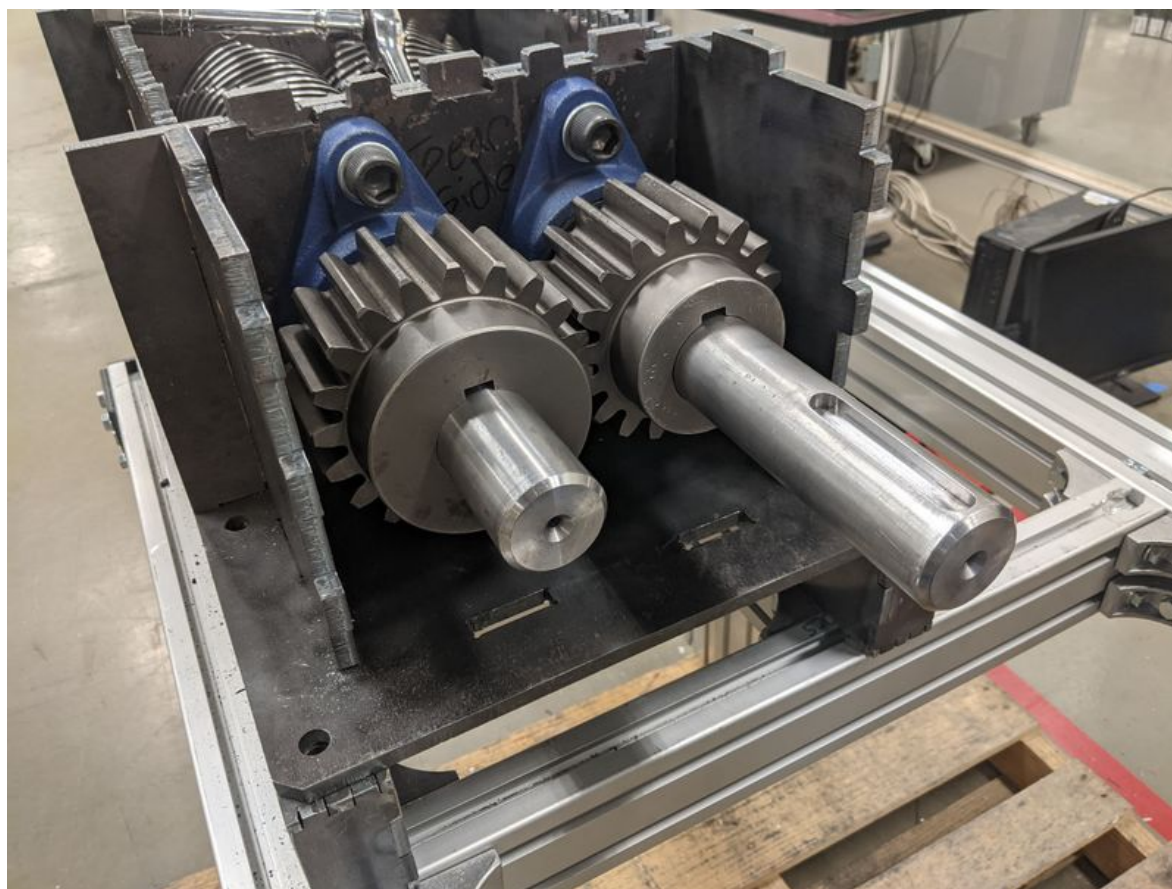

Fichier:PP Shredder Pro PXL 20211123 212112523.jpg



PP_Shredder_Pro_PXL_20211123_212112523

Fabricant de l'appareil photo	Google
Modèle de l'appareil photo	Pixel 2
Temps d'exposition	16 671/1 000 000 s (0,016671 s)
Ouverture	f/1,8
Sensibilité ISO	120
Date de la prise originelle	23 novembre 2021 à 14:21
Longueur focale	4,442 mm
Largeur	4 032 px
Hauteur	3 024 px
Orientation	Normale