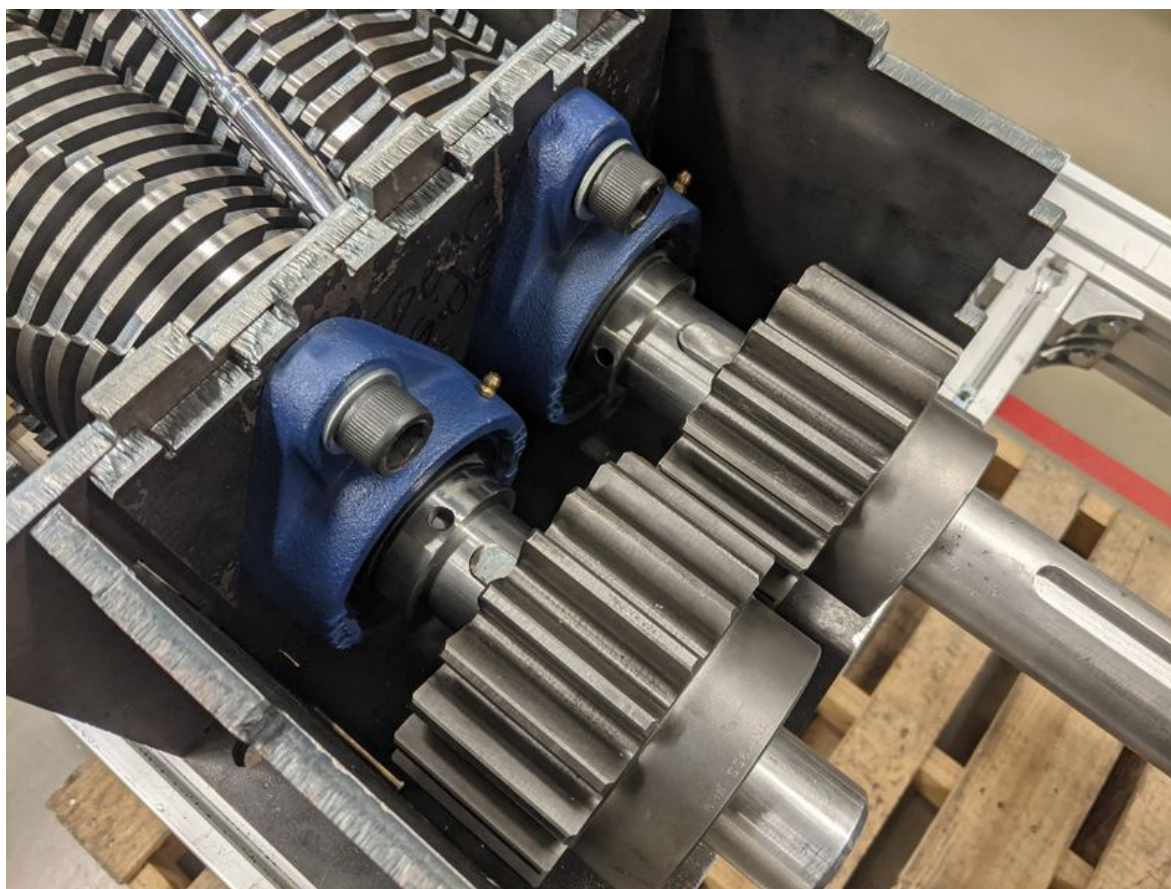

Fichier:PP Shredder Pro PXL 20211123 212106658.jpg



PP_Shredder_Pro_PXL_20211123_212106658

Historique du fichier

Cliquer sur une date et heure pour voir le fichier tel qu'il était à ce moment-là.

	Date et heure	Vignette	Dimensions	Utilisateur	Commentaire
actuel	23 novembre 2021 à 23:17		4 032 × 3 024 (2,23 Mio)	PPatASU (discussion | contributions)	PP_Shredder_Pro_PXL_20211123_212106658

Vous ne pouvez pas remplacer ce fichier.

Utilisation du fichier

La page suivante utilise ce fichier :

PP Shredder Pro

Métadonnées

Ce fichier contient des informations supplémentaires, probablement ajoutées par l'appareil photo numérique ou le numériseur utilisé pour le créer. Si le fichier a été modifié depuis son état original, certains détails peuvent ne pas refléter entièrement l'image modifiée.

Fabricant de l'appareil photo	Google
Modèle de l'appareil photo	Pixel 2
Temps d'exposition	1 667/200 000 s (0,008335 s)
Ouverture	f/1,8
Sensibilité ISO	190
Date de la prise originelle	23 novembre 2021 à 14:21
Longueur focale	4,442 mm
Largeur	4 032 px
Hauteur	3 024 px
Orientation	Normale