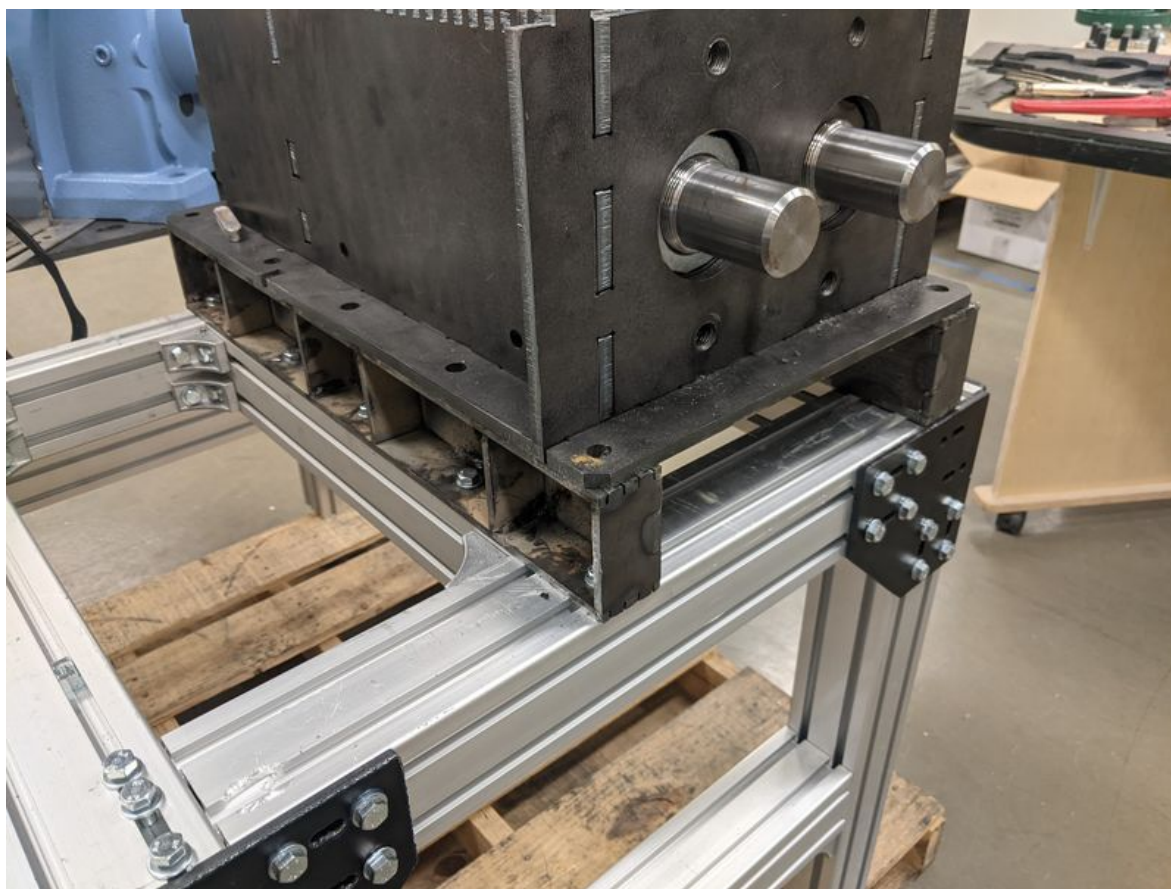

Fichier:PP Shredder Pro PXL 20211118 220751621.jpg



PP_Shredder_Pro_PXL_20211118_220751621

Fabricant de l'appareil photo	Google
Modèle de l'appareil photo	Pixel 2
Temps d'exposition	16 671/1 000 000 s (0,016671 s)
Ouverture	f/1,8
Sensibilité ISO	189
Date de la prise originelle	18 novembre 2021 à 15:07
Longueur focale	4,442 mm
Largeur	4 032 px
Hauteur	3 024 px
Orientation	Normale