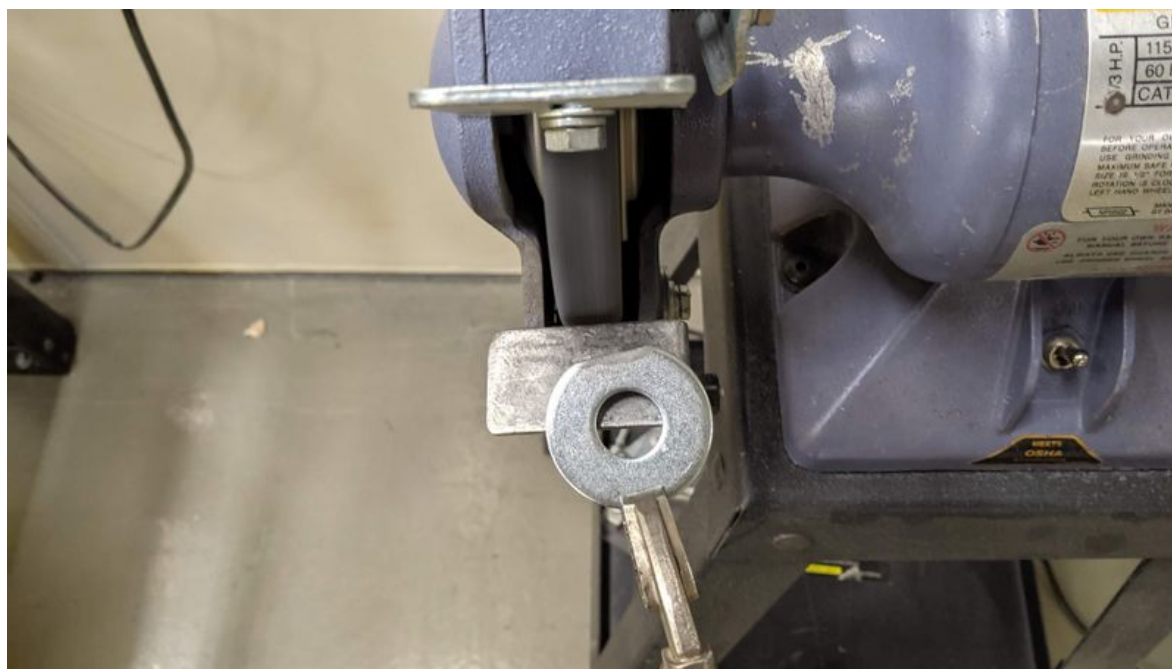

Fichier:PP Shredder Pro PXL 20211102 215811104.jpg



PP_Shredder_Pro_PXL_20211102_215811104

Historique du fichier

Cliquer sur une date et heure pour voir le fichier tel qu'il était à ce moment-là.

	Date et heure	Vignette	Dimensions	Utilisateur	Commentaire
actuel	23 novembre 2021 à 23:55		3 840 × 2 160 (324 Kio)	PPatASU (discussion | contributions)	PP_Shredder_Pro_PXL_20211102_215811104

Vous ne pouvez pas remplacer ce fichier.

Utilisation du fichier

La page suivante utilise ce fichier :

PP Shredder Pro

Métadonnées

Ce fichier contient des informations supplémentaires, probablement ajoutées par l'appareil photo numérique ou le numériseur utilisé pour le créer. Si le fichier a été modifié depuis son état original, certains détails peuvent ne pas refléter entièrement l'image modifiée.

Fabricant de l'appareil photo	Google
Modèle de l'appareil photo	Pixel 3a
Temps d'exposition	16 703/1 000 000 s (0,016703 s)
Ouverture	f/1,8
Sensibilité ISO	333
Date de la prise originelle	2 novembre 2021 à 14:58
Longueur focale	4,44 mm
Latitude	33° 18' 18,24" N
Longitude	111° 40' 49,63" W
Altitude	376,96 mètres au-dessus du niveau de la mer
Largeur	3 840 px
Hauteur	2 160 px
Orientation	Normale
Résolution horizontale	72 ppp
Résolution verticale	72 ppp
Logiciel utilisé	HDR+ 1.0.388784762zd