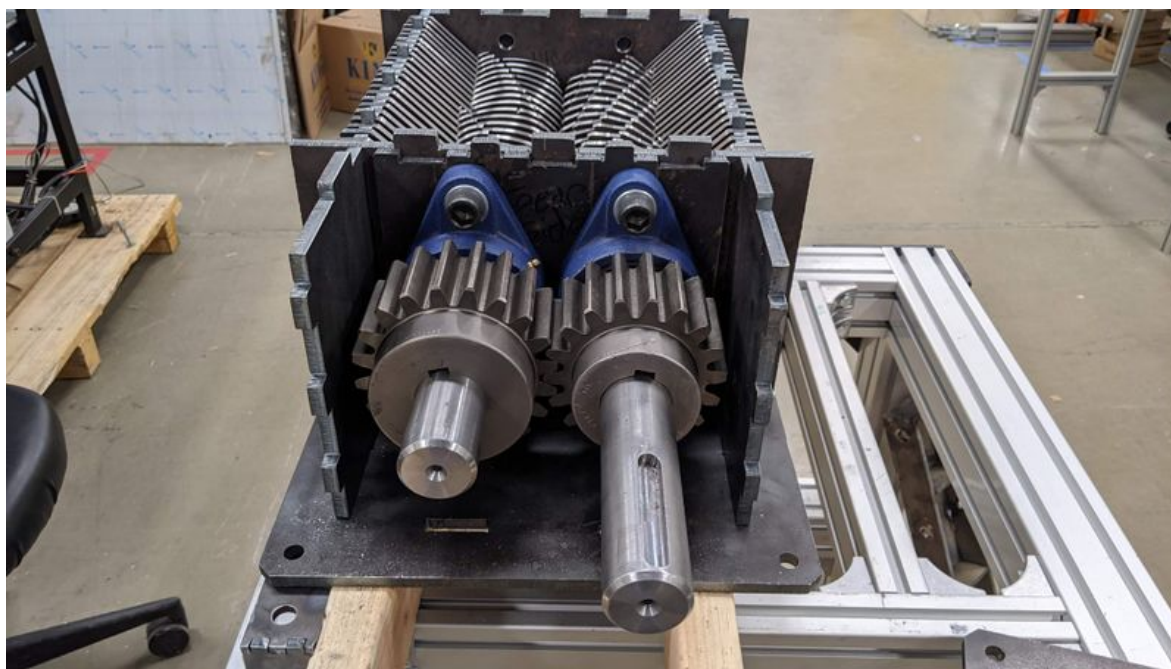

# Fichier:PP Shredder Pro PXL 20211102 214835958.jpg



PP\_Shredder\_Pro\_PXL\_20211102\_214835958

Fabricant de l'appareil photo	Google
Modèle de l'appareil photo	Pixel 3a
Temps d'exposition	41 667/1 000 000 s (0,041667 s)
Ouverture	f/1,8
Sensibilité ISO	74
Date de la prise originelle	2 novembre 2021 à 14:48
Longueur focale	4,44 mm
Latitude	33° 18' 18,44" N
Longitude	111° 40' 49,76" W
Altitude	377,15 mètres au-dessus du niveau de la mer
Largeur	3 840 px
Hauteur	2 160 px
Orientation	Normale
Résolution horizontale	72 ppp
Résolution verticale	72 ppp
Logiciel utilisé	HDR+ 1.0.388784762zd
Date de modification du fichier	2 novembre 2021 à 14:48
Positionnement YCbCr	Centré