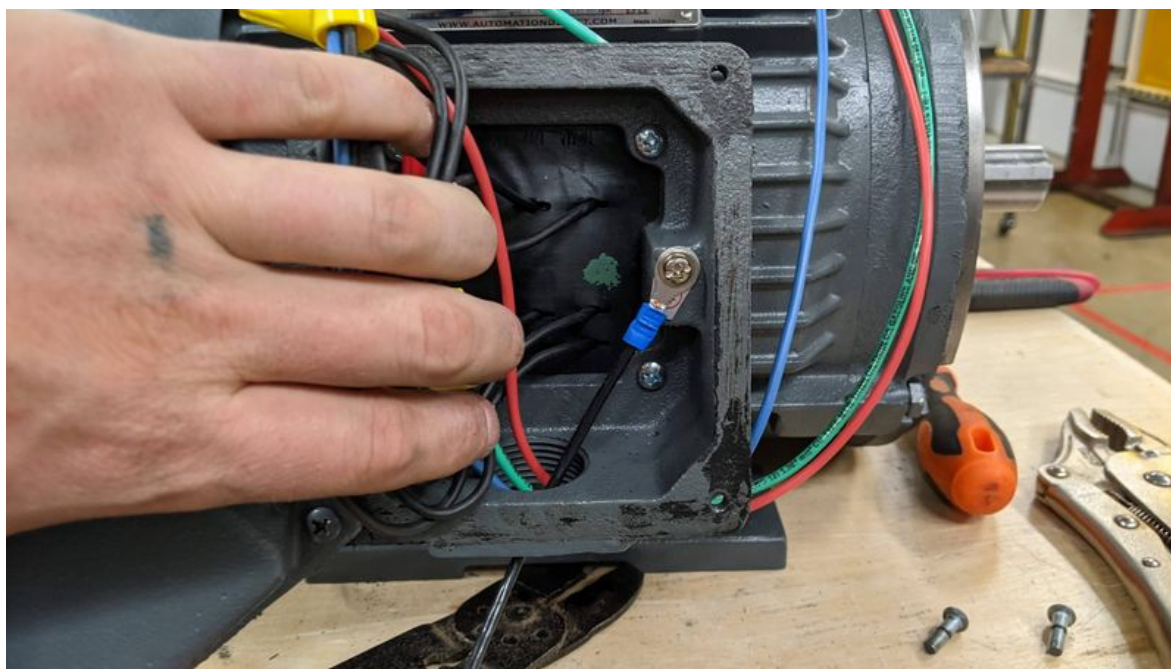

# Fichier:PP Shredder Pro PXL 20211029 231348709.jpg



PP\_Shredder\_Pro\_PXL\_20211029\_231348709