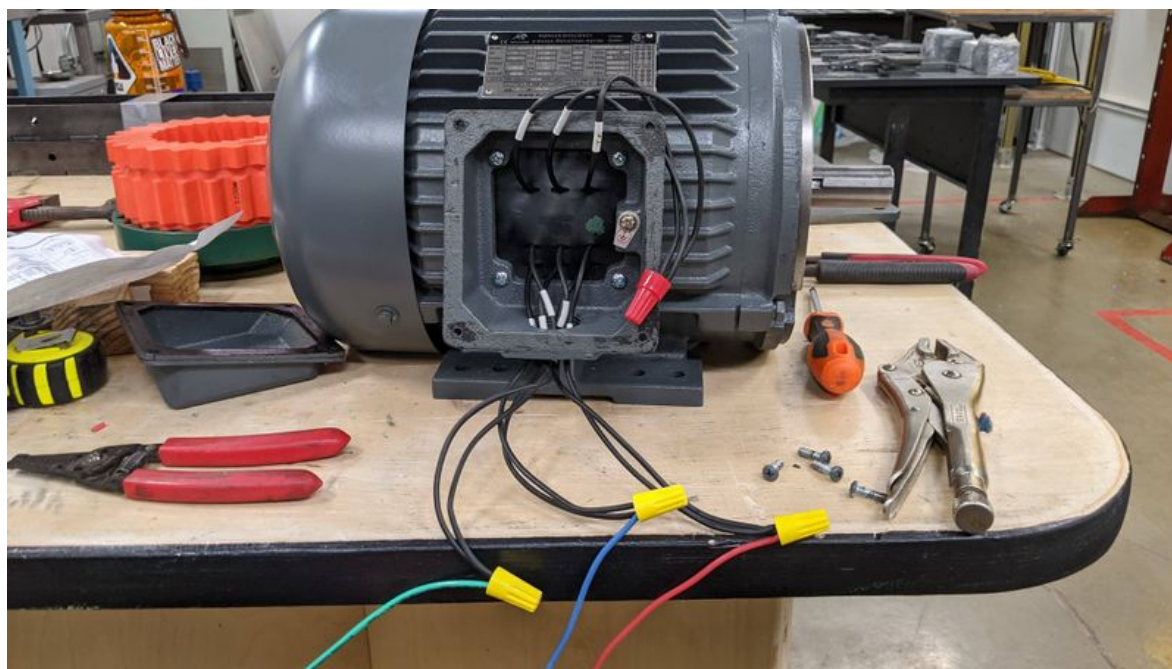

Fichier:PP Shredder Pro PXL 20211029 230428431.jpg



PP_Shredder_Pro_PXL_20211029_230428431

Fabricant de l'appareil photo	Google
Modèle de l'appareil photo	Pixel 3a
Temps d'exposition	41 667/1 000 000 s (0,041667 s)
Ouverture	f/1,8
Sensibilité ISO	77
Date de la prise originelle	29 octobre 2021 à 16:04
Longueur focale	4,44 mm
Largeur	3 840 px
Hauteur	2 160 px
Orientation	Normale
Résolution horizontale	72 ppp
Résolution verticale	72 ppp
Logiciel utilisé	HDR+ 1.0.377695977zd
Date de modification du fichier	29 octobre 2021 à 16:04
Taux de sous-échantillonnage de Y à C	2 2
Positionnement YCbCr	Centré

Programme d'exposition	Programme normal
Version EXIF	2.31
Date de la numérisation	29 octobre 2021 à 16:04
Signification de chaque composante	1. Y 2. Cb 3. Cr 4. N'existe pas
vitesse d'obturation de l'APEX	4,58
Ouverture de l'APEX	1,7
Luminance APEX	1,66
Correction d'exposition	0
Ouverture maximale	1,7 APEX (f/1,8)
Distance du sujet	0,386 mètre
Mode de mesure	Moyenne pondérée au centre
Flash	Flash non déclenché, suppression du flash obligatoire
Date en fraction de seconde	430
Date de la prise originelle	430
Date de la numérisation	430
Version FlashPix prise en charge	0 100
Espace colorimétrique	sRGB
Type de capteur	Capteur de couleur à une puce
Type de scène	Image photographiée directement
Rendu personnalisé	Procédé personnalisé
Mode d'exposition	Automatique
Balance des blancs	Automatique
Taux de zoom numérique	0
Longueur focale pour un film 35 mm	27 mm
Type de capture de la scène	Standard
Contraste	Normal
Saturation	Normale
Netteté	Normale
Distance du sujet	Macro
Identifiant unique de l'image	d3bfc207390b8e090000000000000000