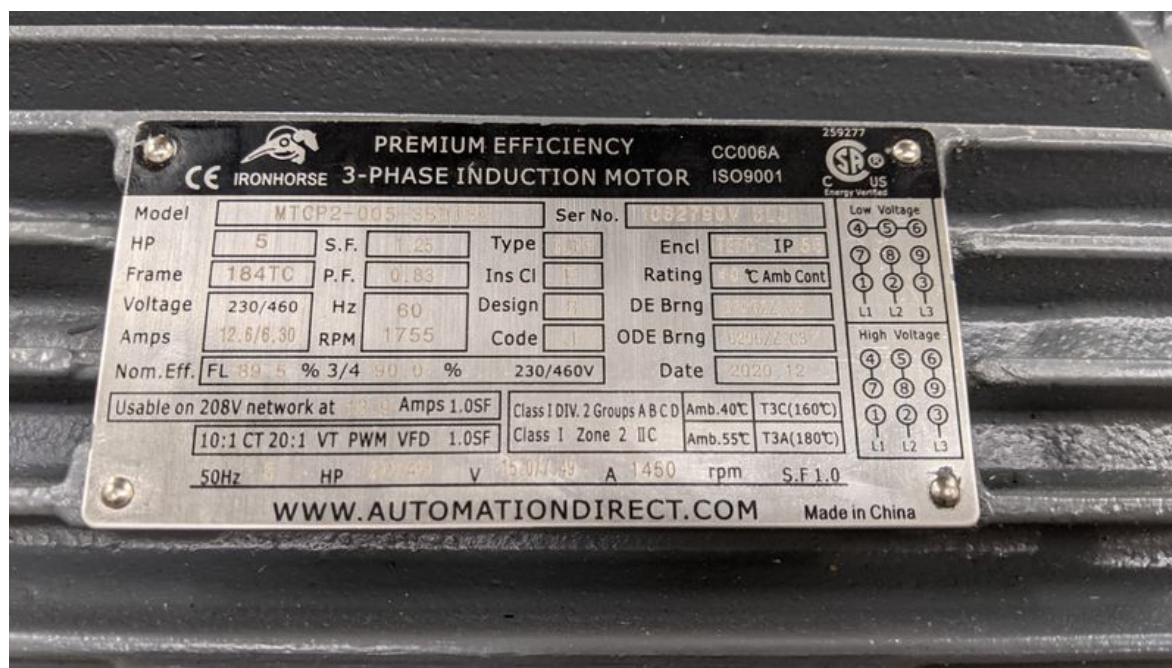

Fichier:PP Shredder Pro PXL 20211029 225637137.jpg



PP_Shredder_Pro_PXL_20211029_225637137

Fabricant de l'appareil photo	Google
Modèle de l'appareil photo	Pixel 3a
Temps d'exposition	41 667/1 000 000 s (0,041667 s)
Ouverture	f/1,8
Sensibilité ISO	88
Date de la prise originelle	29 octobre 2021 à 15:56
Longueur focale	4,44 mm
Largeur	3 840 px
Hauteur	2 160 px
Orientation	Normale
Résolution horizontale	72 ppp
Résolution verticale	72 ppp
Logiciel utilisé	HDR+ 1.0.377695977zd
Date de modification du fichier	29 octobre 2021 à 15:56
Taux de sous-échantillonnage de Y à C	2 2
Positionnement YCbCr	Centré

Programme d'exposition	Programme normal
Version EXIF	2.31
Date de la numérisation	29 octobre 2021 à 15:56
Signification de chaque composante	1. Y 2. Cb 3. Cr 4. N'existe pas
vitesse d'obturation de l'APEX	4,58
Ouverture de l'APEX	1,7
Luminance APEX	1,47
Correction d'exposition	0
Ouverture maximale	1,7 APEX (f/1,8)
Distance du sujet	0,106 mètre
Mode de mesure	Moyenne pondérée au centre
Flash	Flash non déclenché, suppression du flash obligatoire
Date en fraction de seconde	124
Date de la prise originelle	124
Date de la numérisation	124
Version FlashPix prise en charge	0 100
Espace colorimétrique	sRGB
Type de capteur	Capteur de couleur à une puce
Type de scène	Image photographiée directement
Rendu personnalisé	Procédé personnalisé
Mode d'exposition	Automatique
Balance des blancs	Automatique
Taux de zoom numérique	0
Longueur focale pour un film 35 mm	27 mm
Type de capture de la scène	Standard
Contraste	Normal
Saturation	Normale
Netteté	Normale
Distance du sujet	Macro
Identifiant unique de l'image	7cf6be8301f2c5ee0000000000000000