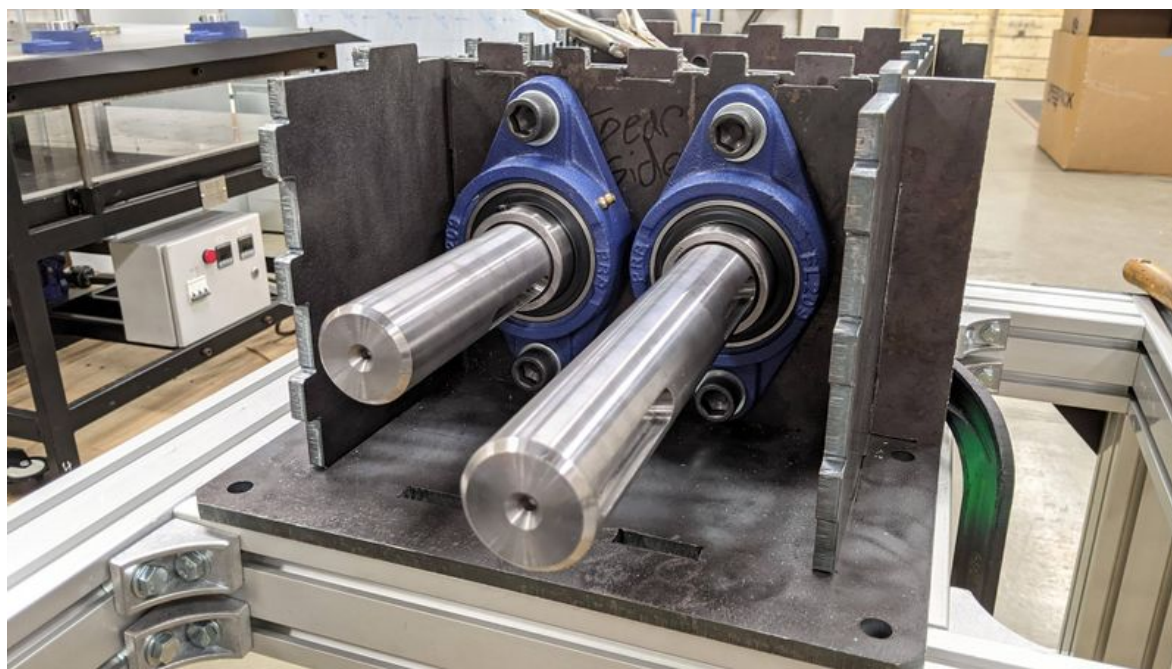

# Fichier:PP Shredder Pro PXL 20211029 180957734.jpg



PP\_Shredder\_Pro\_PXL\_20211029\_180957734