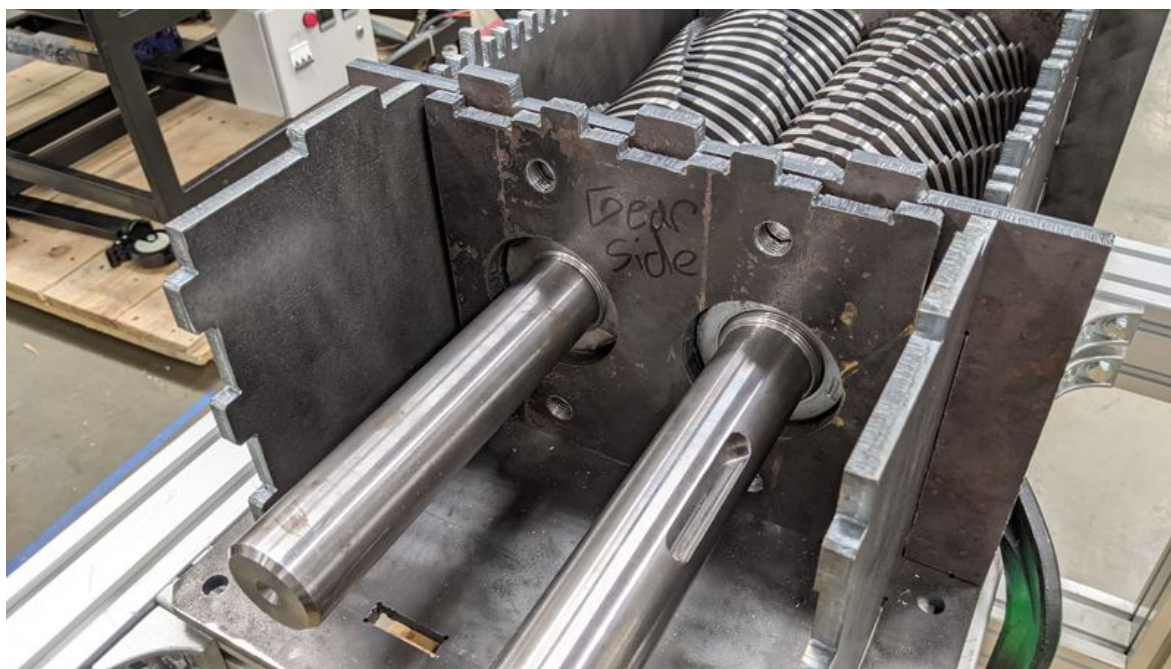

Fichier:PP Shredder Pro PXL 20211029 180413042.jpg



PP_Shredder_Pro_PXL_20211029_180413042

Fabricant de l'appareil photo	Google
Modèle de l'appareil photo	Pixel 3a
Temps d'exposition	41 667/1 000 000 s (0,041667 s)
Ouverture	f/1,8
Sensibilité ISO	96
Date de la prise originelle	29 octobre 2021 à 11:04
Longueur focale	4,44 mm
Largeur	3 840 px
Hauteur	2 160 px
Orientation	Normale
Résolution horizontale	72 ppp
Résolution verticale	72 ppp
Logiciel utilisé	HDR+ 1.0.377695977zd
Date de modification du fichier	29 octobre 2021 à 11:04
Taux de sous-échantillonnage de Y à C	2 2
Positionnement YCbCr	Centré