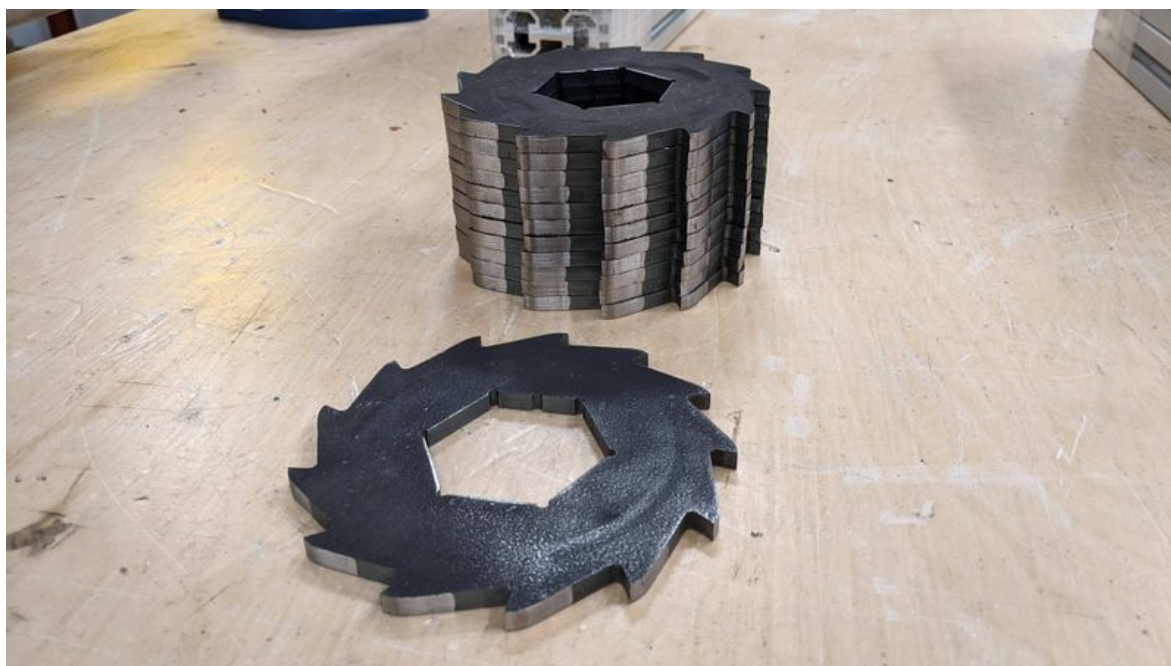

# Fichier:PP Shredder Pro PXL 20211029 174312813.jpg



PP\_Shredder\_Pro\_PXL\_20211029\_174312813

Fabricant de l'appareil photo	Google
Modèle de l'appareil photo	Pixel 3a
Temps d'exposition	41 667/1 000 000 s (0,041667 s)
Ouverture	f/1,8
Sensibilité ISO	73
Date de la prise originelle	29 octobre 2021 à 10:43
Longueur focale	4,44 mm
Largeur	3 840 px
Hauteur	2 160 px
Orientation	Normale
Résolution horizontale	72 ppp
Résolution verticale	72 ppp
Logiciel utilisé	HDR+ 1.0.377695977zd
Date de modification du fichier	29 octobre 2021 à 10:43
Taux de sous-échantillonnage de Y à C	2 2
Positionnement YCbCr	Centré