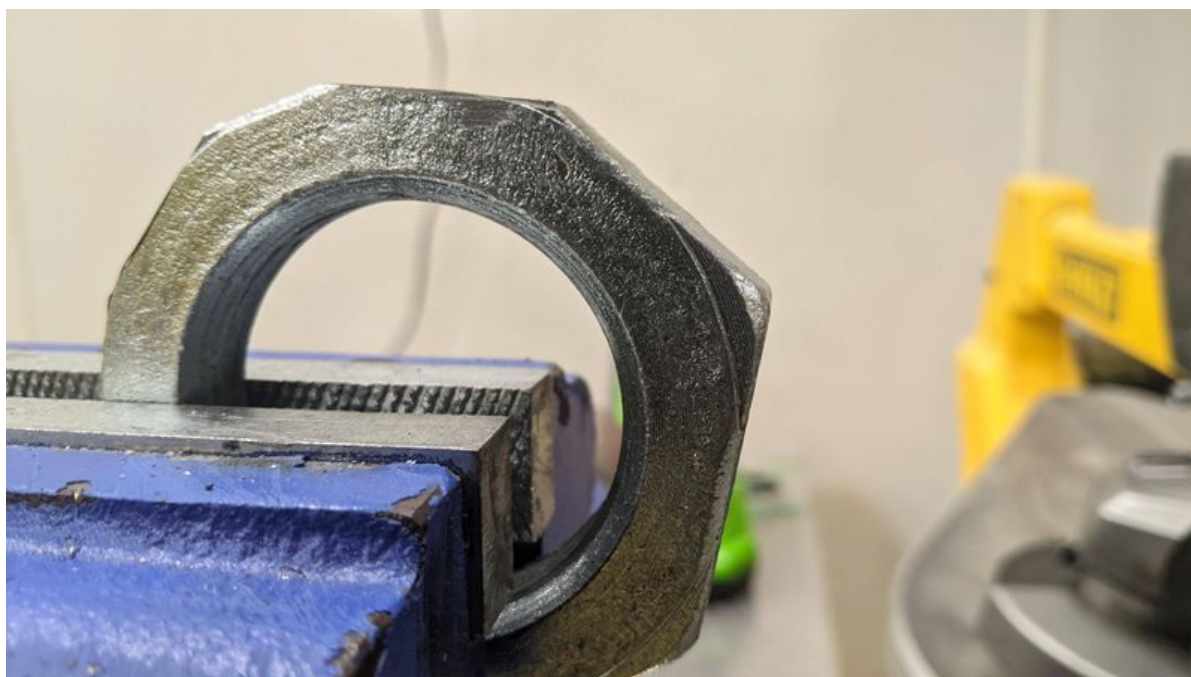

Fichier:PP Shredder Pro PXL 20211022 180735195.jpg



PP_Shredder_Pro_PXL_20211022_180735195

Historique du fichier

Cliquer sur une date et heure pour voir le fichier tel qu'il était à ce moment-là.

	Date et heure	Vignette	Dimensions	Utilisateur	Commentaire
actuel	29 octobre 2021 à 17:36		3 840 × 2 160 (460 Kio)	PPatASU (discussion | contributions)	PP_Shredder_Pro_PXL_20211022_180735195

Vous ne pouvez pas remplacer ce fichier.

Utilisation du fichier

La page suivante utilise ce fichier :

PP Shredder Pro

Métadonnées

Ce fichier contient des informations supplémentaires, probablement ajoutées par l'appareil photo numérique ou le numériseur utilisé pour le créer. Si le fichier a été modifié depuis son état original, certains détails peuvent ne pas refléter entièrement l'image modifiée.

Fabricant de l'appareil photo	Google
Modèle de l'appareil photo	Pixel 3a
Temps d'exposition	16 703/1 000 000 s (0,016703 s)
Ouverture	f/1,8
Sensibilité ISO	323
Date de la prise originelle	22 octobre 2021 à 11:07
Longueur focale	4,44 mm
Largeur	3 840 px
Hauteur	2 160 px
Orientation	Normale
Résolution horizontale	72 ppp
Résolution verticale	72 ppp
Logiciel utilisé	HDR+ 1.0.377695977zd
Date de modification du fichier	22 octobre 2021 à 11:07
Taux de sous-échantillonnage de Y à C	2 2