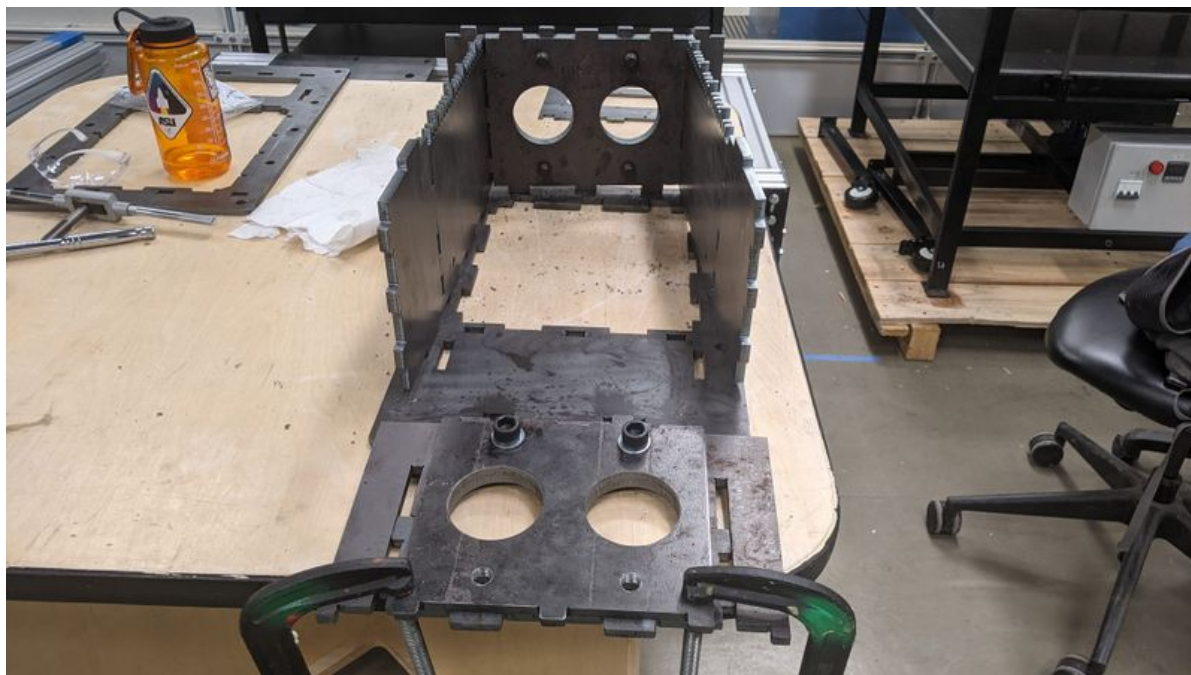

Fichier:PP Shredder Pro PXL 20211020 234655056.jpg



PP_Shredder_Pro_PXL_20211020_234655056

Historique du fichier

Cliquer sur une date et heure pour voir le fichier tel qu'il était à ce moment-là.

	Date et heure	Vignette	Dimensions	Utilisateur	Commentaire
actuel	27 octobre 2021 à 00:05		3 840 × 2 160 (723 Kio)	PPatASU (discussion contributions)	PP_Shredder_Pro_PXL_20211020_234655056

Fabricant de l'appareil photo	Google
Modèle de l'appareil photo	Pixel 3a
Temps d'exposition	33 363/1 000 000 s (0,033363 s)
Ouverture	f/1,8
Sensibilité ISO	83
Date de la prise originelle	20 octobre 2021 à 16:46
Longueur focale	4,44 mm
Largeur	3 840 px
Hauteur	2 160 px
Orientation	Normale
Résolution horizontale	72 ppp
Résolution verticale	72 ppp
Logiciel utilisé	HDR+ 1.0.377695977zd
Date de modification du fichier	20 octobre 2021 à 16:46
Taux de sous-échantillonnage de Y à C	2 2