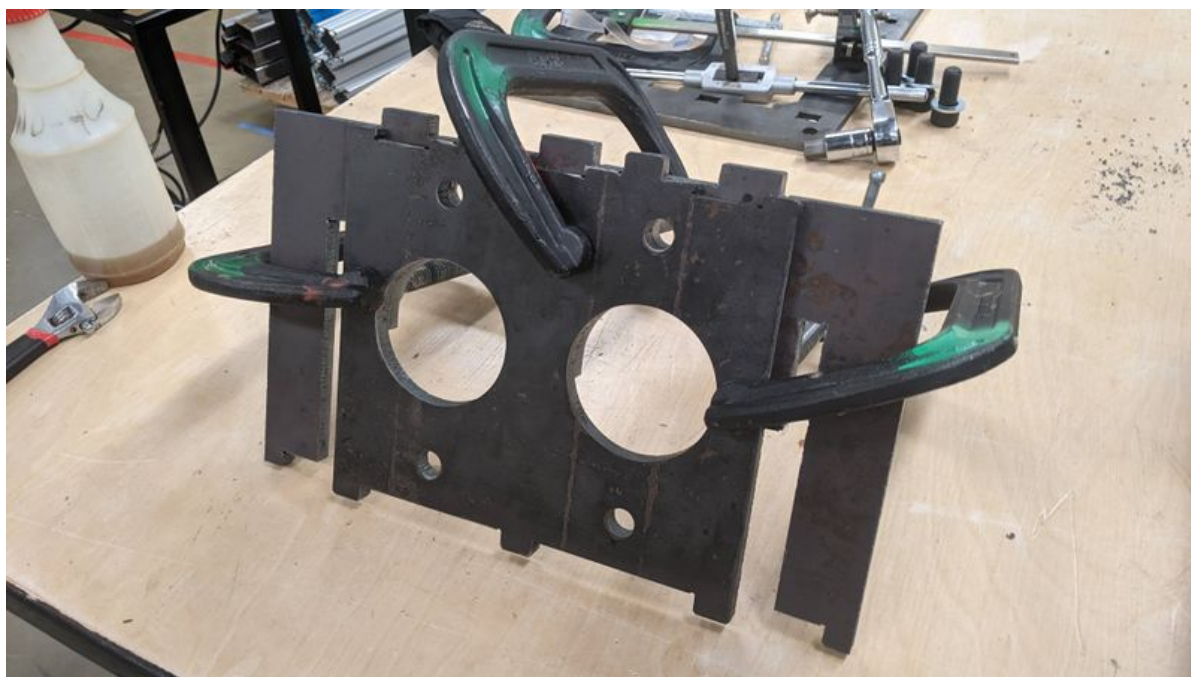

Fichier:PP Shredder Pro PXL 20211020 231533442.jpg



PP_Shredder_Pro_PXL_20211020_231533442

Si le fichier a été modifié depuis son état original, certains détails peuvent ne pas refléter entièrement l'image modifiée.

Fabricant de l'appareil photo	Google
Modèle de l'appareil photo	Pixel 3a
Temps d'exposition	41 667/1 000 000 s (0,041667 s)
Ouverture	f/1,8
Sensibilité ISO	86
Date de la prise originelle	20 octobre 2021 à 16:15
Longueur focale	4,44 mm
Largeur	3 840 px
Hauteur	2 160 px
Orientation	Normale
Résolution horizontale	72 ppp
Résolution verticale	72 ppp
Logiciel utilisé	HDR+ 1.0.377695977zd
Date de modification du fichier	20 octobre 2021 à 16:15
Taux de sous-échantillonnage de Y à C	2 2

Positionnement YCbCr	Centré
Programme d'exposition	Programme normal
Version EXIF	2.31
Date de la numérisation	20 octobre 2021 à 16:15
Signification de chaque composante	1. Y 2. Cb 3. Cr 4. N'existe pas
vitesse d'obturation de l'APEX	4,58
Ouverture de l'APEX	1,7
Luminance APEX	1,5
Correction d'exposition	0
Ouverture maximale	1,7 APEX (f/1,8)
Distance du sujet	0,487 mètre
Mode de mesure	Moyenne pondérée au centre
Flash	Flash non déclenché, suppression du flash obligatoire
Date en fraction de seconde	440
Date de la prise originelle	440
Date de la numérisation	440
Version FlashPix prise en charge	0 100
Espace colorimétrique	sRGB
Type de capteur	Capteur de couleur à une puce
Type de scène	Image photographiée directement
Rendu personnalisé	Procédé personnalisé
Mode d'exposition	Automatique
Balance des blancs	Automatique
Taux de zoom numérique	0
Longueur focale pour un film 35 mm	27 mm
Type de capture de la scène	Standard
Contraste	Normal
Saturation	Normale
Netteté	Normale
Distance du sujet	Macro
Identifiant unique de l'image	2e7c25b9b02fa1660000000000000000