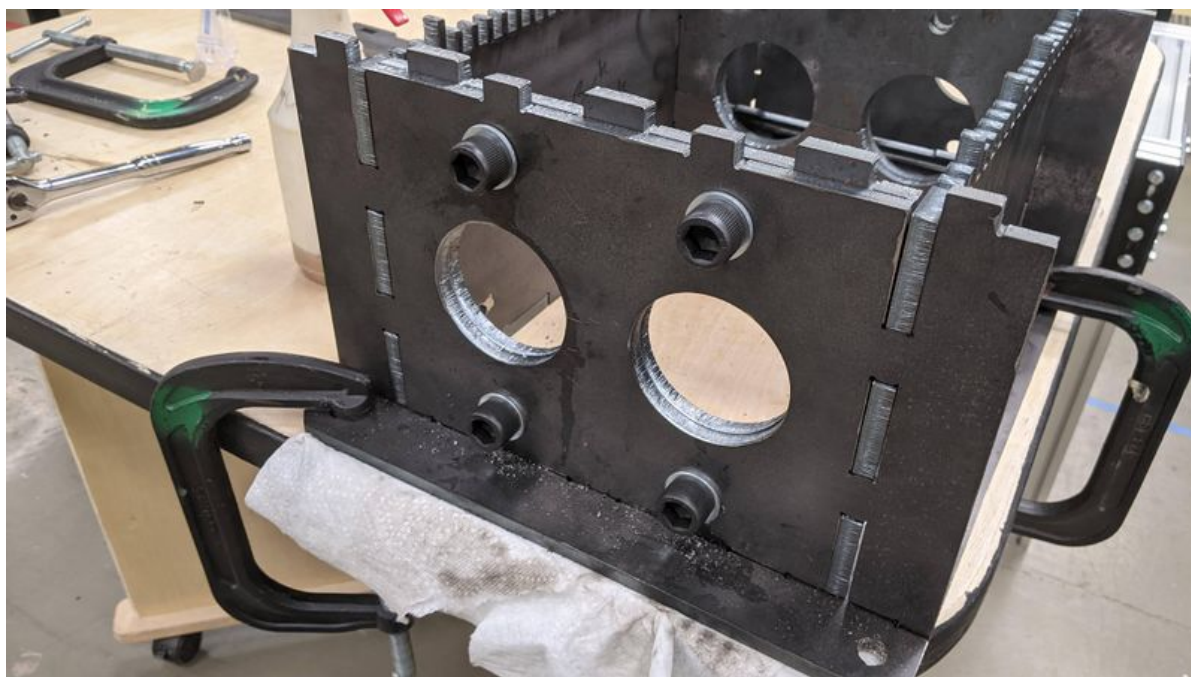

Fichier:PP Shredder Pro PXL 20211020 223602337.jpg



PP_Shredder_Pro_PXL_20211020_223602337

Fabricant de l'appareil photo	Google
Modèle de l'appareil photo	Pixel 3a
Temps d'exposition	41 667/1 000 000 s (0,041667 s)
Ouverture	f/1,8
Sensibilité ISO	104
Date de la prise originelle	20 octobre 2021 à 15:36
Longueur focale	4,44 mm
Largeur	3 840 px
Hauteur	2 160 px
Orientation	Normale
Résolution horizontale	72 ppp
Résolution verticale	72 ppp
Logiciel utilisé	HDR+ 1.0.377695977zd
Date de modification du fichier	20 octobre 2021 à 15:36
Taux de sous-échantillonnage de Y à C	2 2

Positionnement YCbCr	Centré
Programme d'exposition	Programme normal
Version EXIF	2.31
Date de la numérisation	20 octobre 2021 à 15:36
Signification de chaque composante	1. Y 2. Cb 3. Cr 4. N'existe pas
vitesse d'obturation de l'APEX	4,58
Ouverture de l'APEX	1,7
Luminance APEX	1,22
Correction d'exposition	0
Ouverture maximale	1,7 APEX (f/1,8)
Distance du sujet	0,325 mètre
Mode de mesure	Moyenne pondérée au centre
Flash	Flash non déclenché, suppression du flash obligatoire
Date en fraction de seconde	333
Date de la prise originelle	333
Date de la numérisation	333
Version FlashPix prise en charge	0 100
Espace colorimétrique	sRGB
Type de capteur	Capteur de couleur à une puce
Type de scène	Image photographiée directement
Rendu personnalisé	Procédé personnalisé
Mode d'exposition	Automatique
Balance des blancs	Automatique
Taux de zoom numérique	0
Longueur focale pour un film 35 mm	27 mm
Type de capture de la scène	Standard
Contraste	Normal
Saturation	Normale
Netteté	Normale
Distance du sujet	Macro
Identifiant unique de l'image	5a7ae0adb20943860000000000000000