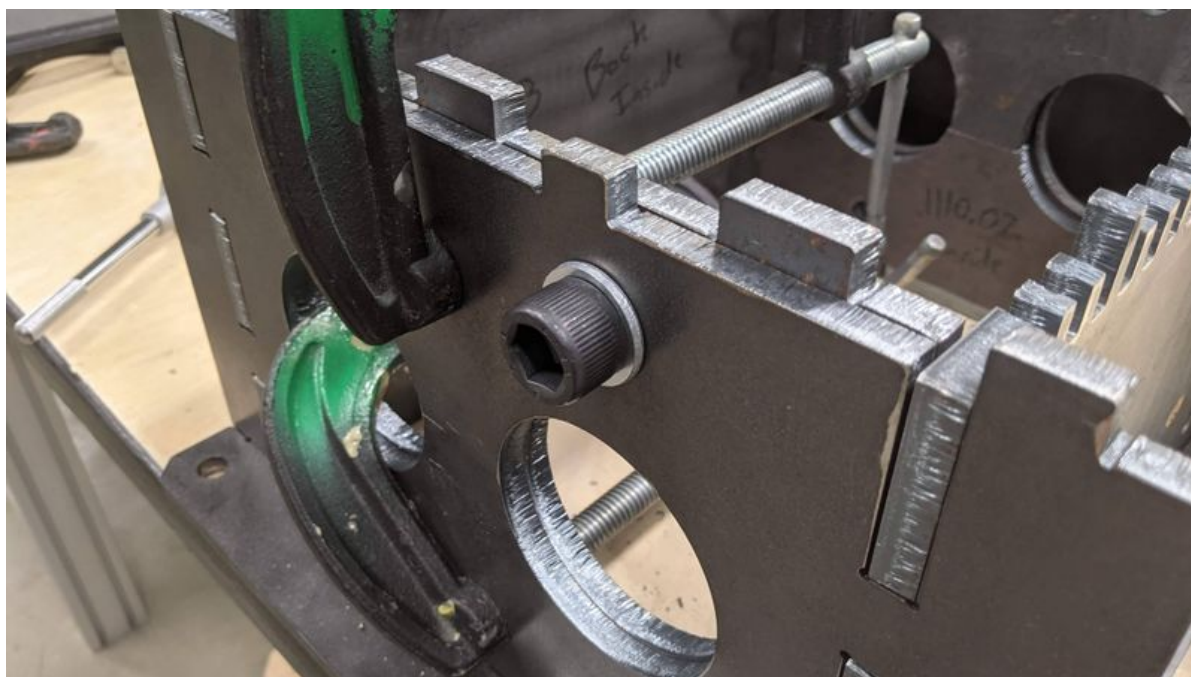

Fichier:PP Shredder Pro PXL 20211020 214934580.jpg



PP_Shredder_Pro_PXL_20211020_214934580

Si le fichier a été modifié depuis son état original, certains détails peuvent ne pas refléter entièrement l'image modifiée.

Fabricant de l'appareil photo	Google
Modèle de l'appareil photo	Pixel 3a
Temps d'exposition	41 667/1 000 000 s (0,041667 s)
Ouverture	f/1,8
Sensibilité ISO	137
Date de la prise originelle	20 octobre 2021 à 14:49
Longueur focale	4,44 mm
Largeur	3 840 px
Hauteur	2 160 px
Orientation	Normale
Résolution horizontale	72 ppp
Résolution verticale	72 ppp
Logiciel utilisé	HDR+ 1.0.377695977zd
Date de modification du fichier	20 octobre 2021 à 14:49
Taux de sous-échantillonnage de Y à C	2 2

Positionnement YCbCr	Centré
Programme d'exposition	Programme normal
Version EXIF	2.31
Date de la numérisation	20 octobre 2021 à 14:49
Signification de chaque composante	1. Y 2. Cb 3. Cr 4. N'existe pas
vitesse d'obturation de l'APEX	4,58
Ouverture de l'APEX	1,7
Luminance APEX	0,83
Correction d'exposition	0
Ouverture maximale	1,7 APEX (f/1,8)
Distance du sujet	0,184 mètre
Mode de mesure	Moyenne pondérée au centre
Flash	Flash non déclenché, suppression du flash obligatoire
Date en fraction de seconde	580
Date de la prise originelle	580
Date de la numérisation	580
Version FlashPix prise en charge	0 100
Espace colorimétrique	sRGB
Type de capteur	Capteur de couleur à une puce
Type de scène	Image photographiée directement
Rendu personnalisé	Procédé personnalisé
Mode d'exposition	Automatique
Balance des blancs	Automatique
Taux de zoom numérique	0
Longueur focale pour un film 35 mm	27 mm
Type de capture de la scène	Standard
Contraste	Normal
Saturation	Normale
Netteté	Normale
Distance du sujet	Macro
Identifiant unique de l'image	e85b65b462b3ee0000000000000000000