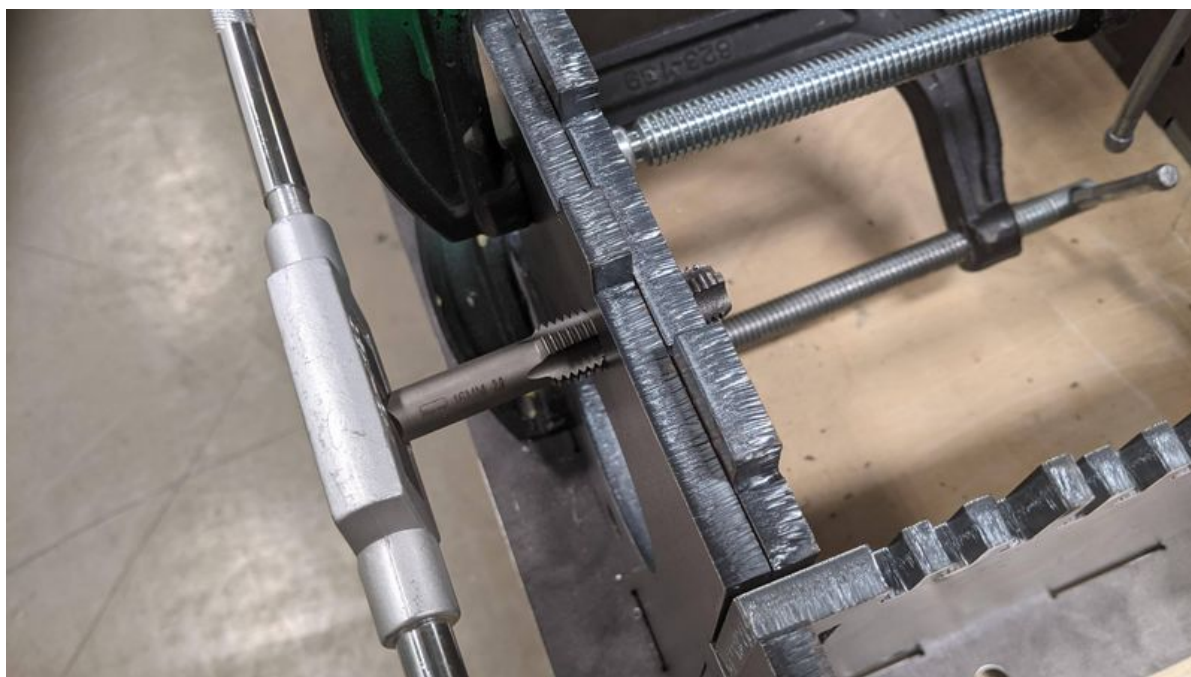

Fichier:PP Shredder Pro PXL 20211020 214721535.jpg



PP_Shredder_Pro_PXL_20211020_214721535

Si le fichier a été modifié depuis son état original, certains détails peuvent ne pas refléter entièrement l'image modifiée.

Fabricant de l'appareil photo	Google
Modèle de l'appareil photo	Pixel 3a
Temps d'exposition	33 363/1 000 000 s (0,033363 s)
Ouverture	f/1,8
Sensibilité ISO	114
Date de la prise originelle	20 octobre 2021 à 14:47
Longueur focale	4,44 mm
Largeur	3 840 px
Hauteur	2 160 px
Orientation	Normale
Résolution horizontale	72 ppp
Résolution verticale	72 ppp
Logiciel utilisé	HDR+ 1.0.377695977zd
Date de modification du fichier	20 octobre 2021 à 14:47
Taux de sous-échantillonnage de Y à C	2 2