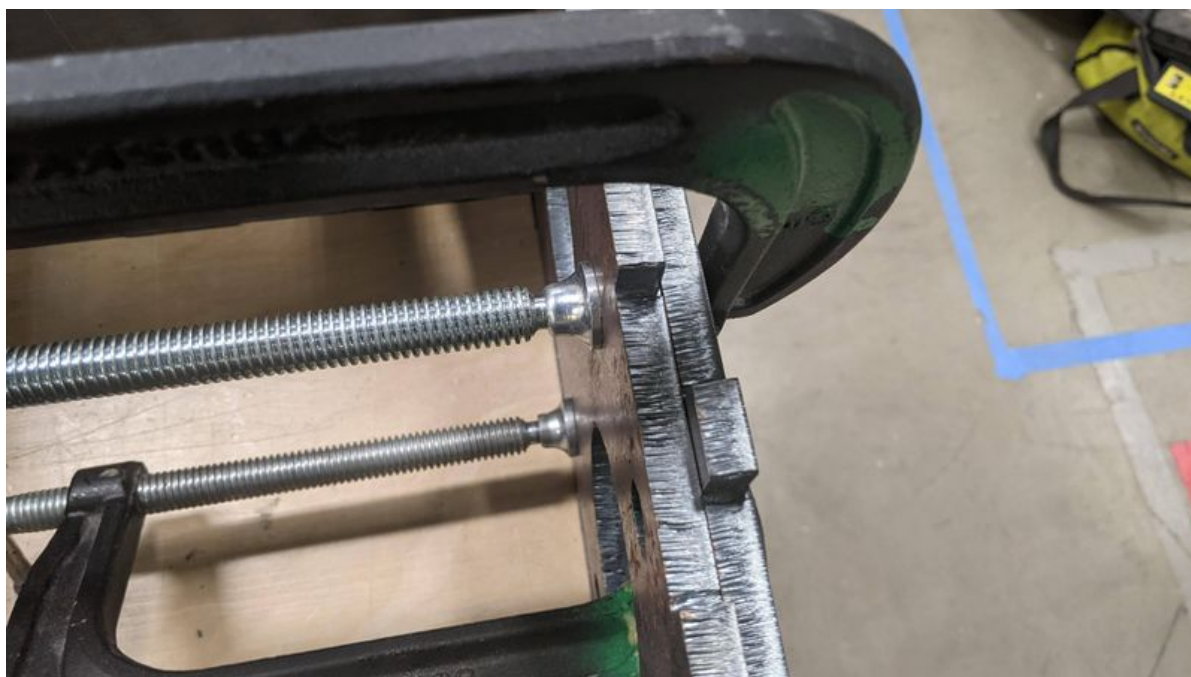

Fichier:PP Shredder Pro PXL 20211020 214434621.jpg



PP_Shredder_Pro_PXL_20211020_214434621

Historique du fichier

Cliquer sur une date et heure pour voir le fichier tel qu'il était à ce moment-là.

	Date et heure	Vignette	Dimensions	Utilisateur	Commentaire
actuel	26 octobre 2021 à 23:52		3 840 × 2 160 (511 Kio)	PPatASU (discussion | contributions)	PP_Shredder_Pro_PXL_20211020_214434621

Vous ne pouvez pas remplacer ce fichier.

Utilisation du fichier

La page suivante utilise ce fichier :

PP Shredder Pro

Métadonnées

Ce fichier contient des informations supplémentaires, probablement ajoutées par l'appareil photo numérique ou le numériseur utilisé pour le créer.

Si le fichier a été modifié depuis son état original, certains détails peuvent ne pas refléter entièrement l'image modifiée.

Fabricant de l'appareil photo	Google
Modèle de l'appareil photo	Pixel 3a
Temps d'exposition	33 363/1 000 000 s (0,033363 s)
Ouverture	f/1,8
Sensibilité ISO	125
Date de la prise originelle	20 octobre 2021 à 14:44
Longueur focale	4,44 mm
Largeur	3 840 px
Hauteur	2 160 px
Orientation	Normale
Résolution horizontale	72 ppp
Résolution verticale	72 ppp
Logiciel utilisé	HDR+ 1.0.377695977zd
Date de modification du fichier	20 octobre 2021 à 14:44
Taux de sous-échantillonnage de Y à C	2 2