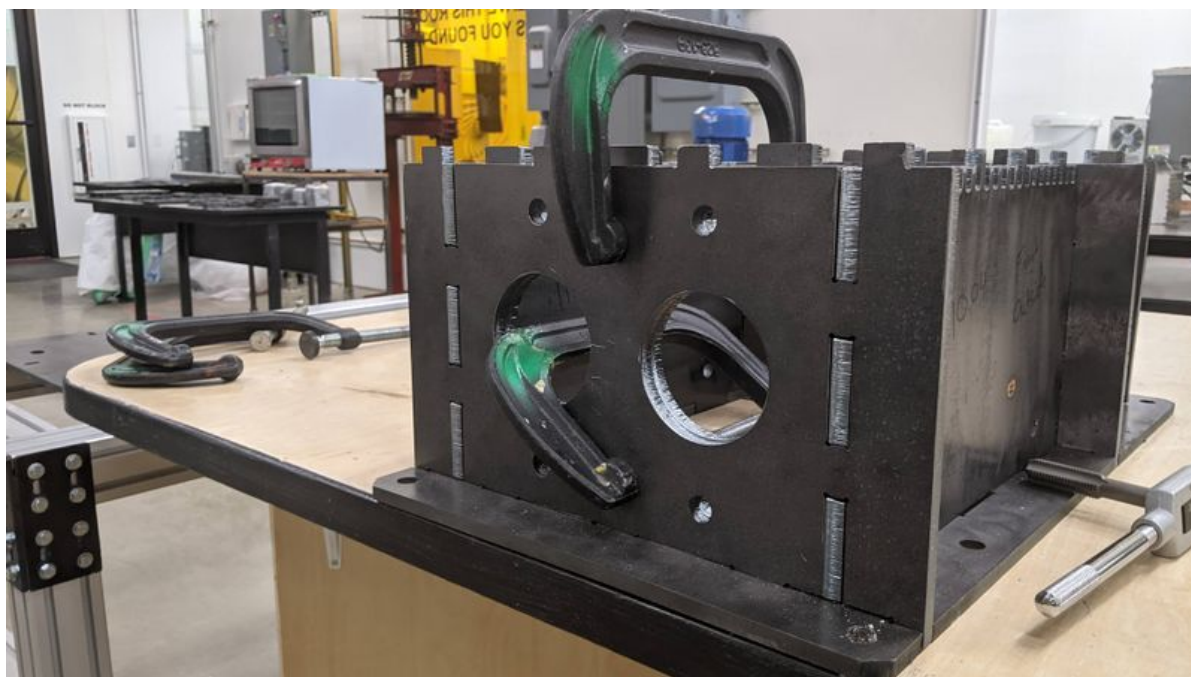

Fichier:PP Shredder Pro PXL 20211020 214420936.jpg



PP_Shredder_Pro_PXL_20211020_214420936

Si le fichier a été modifié depuis son état original, certains détails peuvent ne pas refléter entièrement l'image modifiée.

Fabricant de l'appareil photo	Google
Modèle de l'appareil photo	Pixel 3a
Temps d'exposition	25 011/1 000 000 s (0,025011 s)
Ouverture	f/1,8
Sensibilité ISO	161
Date de la prise originelle	20 octobre 2021 à 14:44
Longueur focale	4,44 mm
Largeur	3 840 px
Hauteur	2 160 px
Orientation	Normale
Résolution horizontale	72 ppp
Résolution verticale	72 ppp
Logiciel utilisé	HDR+ 1.0.377695977zd
Date de modification du fichier	20 octobre 2021 à 14:44
Taux de sous-échantillonnage de Y à C	2 2