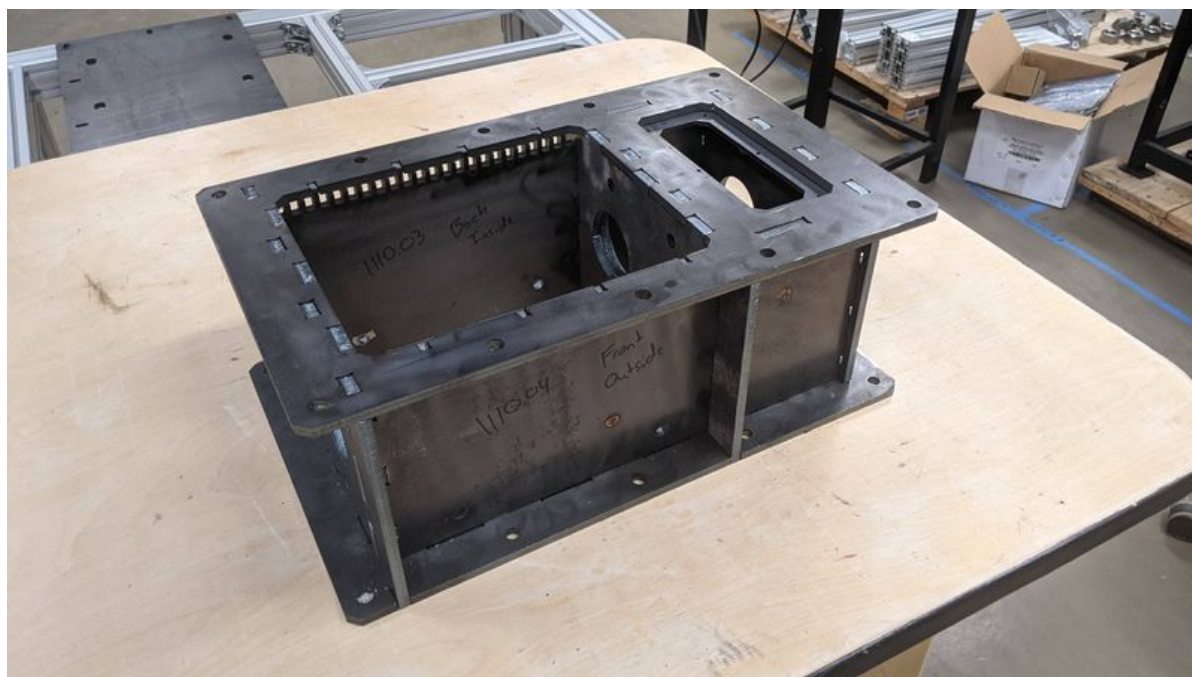

Fichier:PP Shredder Pro PXL 20211020 213732491.jpg



PP_Shredder_Pro_PXL_20211020_213732491

Si le fichier a été modifié depuis son état original, certains détails peuvent ne pas refléter entièrement l'image modifiée.

Fabricant de l'appareil photo	Google
Modèle de l'appareil photo	Pixel 3a
Temps d'exposition	41 667/1 000 000 s (0,041667 s)
Ouverture	f/1,8
Sensibilité ISO	86
Date de la prise originelle	20 octobre 2021 à 14:37
Longueur focale	4,44 mm
Largeur	3 840 px
Hauteur	2 160 px
Orientation	Normale
Résolution horizontale	72 ppp
Résolution verticale	72 ppp
Logiciel utilisé	HDR+ 1.0.377695977zd
Date de modification du fichier	20 octobre 2021 à 14:37
Taux de sous-échantillonnage de Y à C	2 2