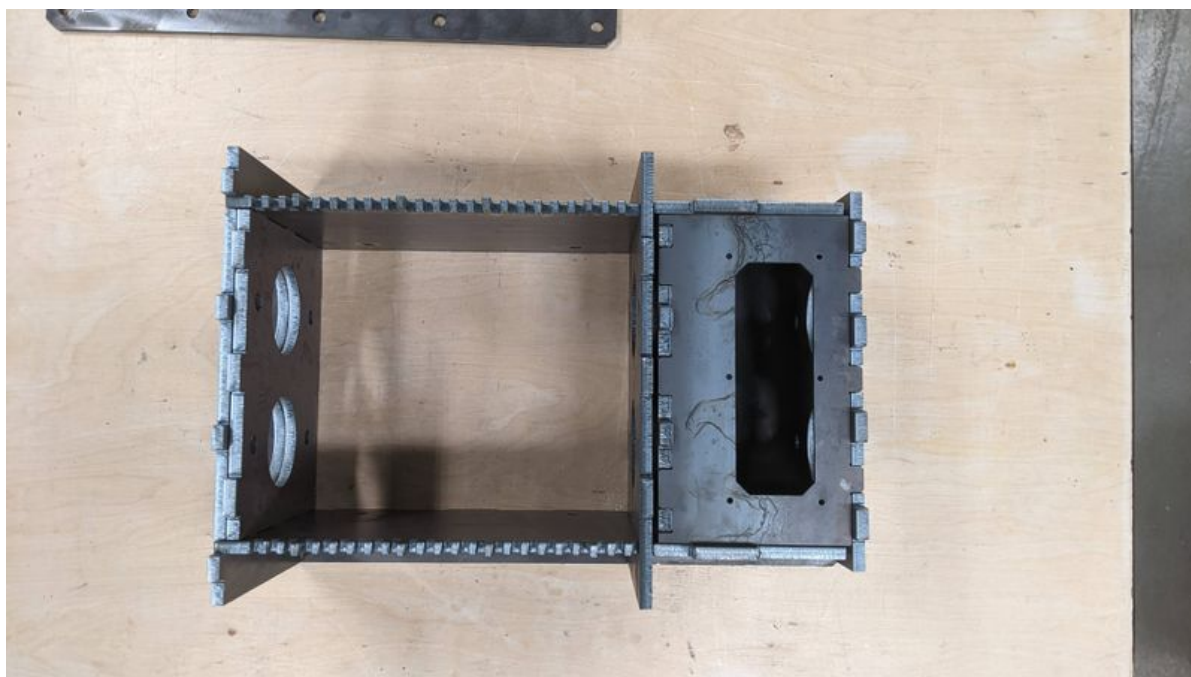

Fichier:PP Shredder Pro PXL 20211020 213606954.jpg



PP_Shredder_Pro_PXL_20211020_213606954

Si le fichier a été modifié depuis son état original, certains détails peuvent ne pas refléter entièrement l'image modifiée.

Fabricant de l'appareil photo	Google
Modèle de l'appareil photo	Pixel 3a
Temps d'exposition	41 667/1 000 000 s (0,041667 s)
Ouverture	f/1,8
Sensibilité ISO	79
Date de la prise originelle	20 octobre 2021 à 14:36
Longueur focale	4,44 mm
Largeur	3 840 px
Hauteur	2 160 px
Orientation	Normale
Résolution horizontale	72 ppp
Résolution verticale	72 ppp
Logiciel utilisé	HDR+ 1.0.377695977zd
Date de modification du fichier	20 octobre 2021 à 14:36
Taux de sous-échantillonnage de Y à C	2 2