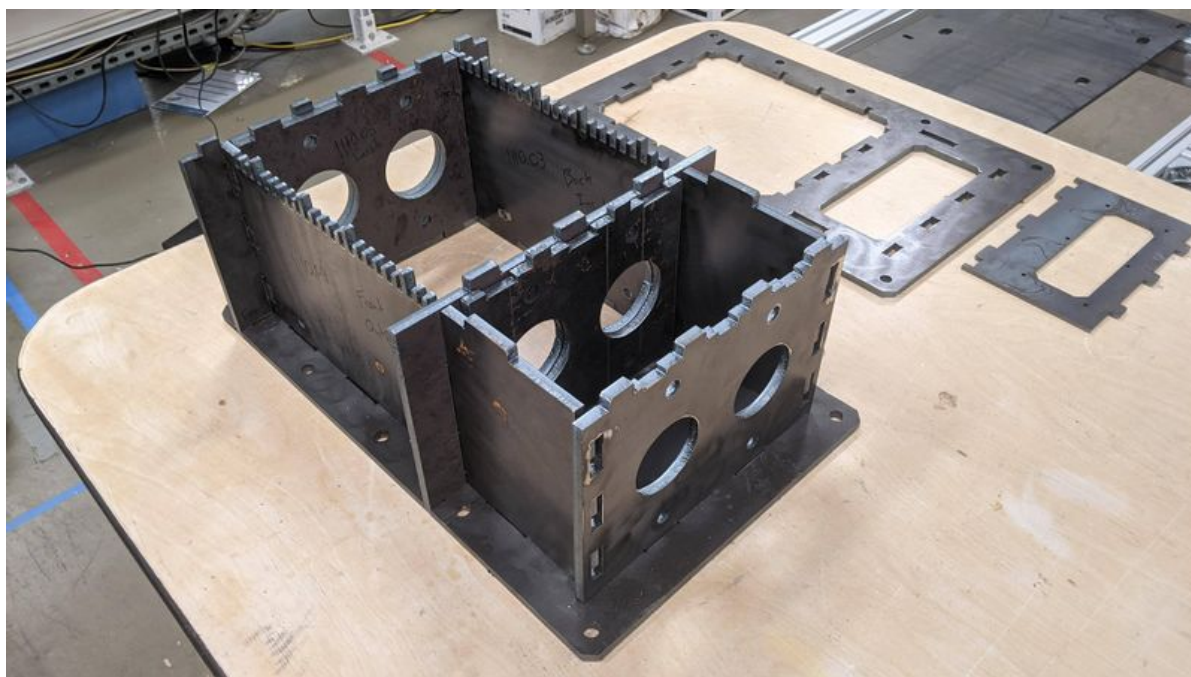

Fichier:PP Shredder Pro PXL 20211020 213533947.jpg



PP_Shredder_Pro_PXL_20211020_213533947

Fabricant de l'appareil photo	Google
Modèle de l'appareil photo	Pixel 3a
Temps d'exposition	41 667/1 000 000 s (0,041667 s)
Ouverture	f/1,8
Sensibilité ISO	90
Date de la prise originelle	20 octobre 2021 à 14:35
Longueur focale	4,44 mm
Largeur	3 840 px
Hauteur	2 160 px
Orientation	Normale
Résolution horizontale	72 ppp
Résolution verticale	72 ppp
Logiciel utilisé	HDR+ 1.0.377695977zd
Date de modification du fichier	20 octobre 2021 à 14:35
Taux de sous-échantillonnage de Y à C	2 2