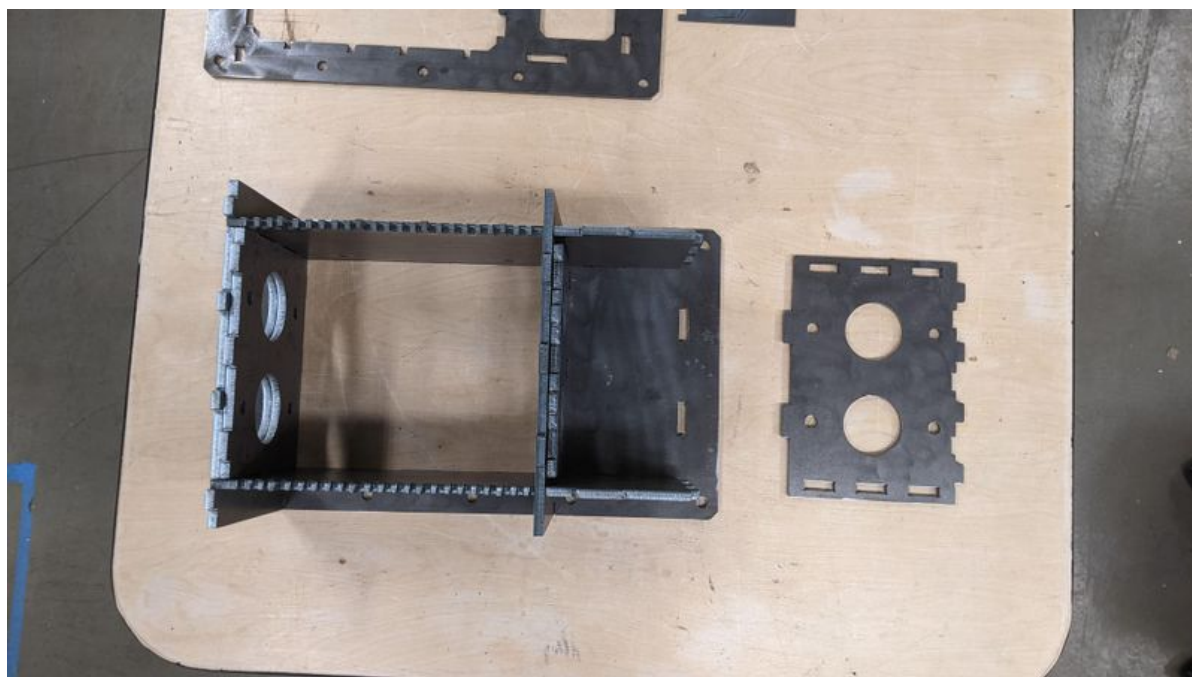

# Fichier:PP Shredder Pro PXL 20211020 213518430.jpg



PP\_Shredder\_Pro\_PXL\_20211020\_213518430

Fabricant de l'appareil photo	Google
Modèle de l'appareil photo	Pixel 3a
Temps d'exposition	33 363/1 000 000 s (0,033363 s)
Ouverture	f/1,8
Sensibilité ISO	87
Date de la prise originelle	20 octobre 2021 à 14:35
Longueur focale	4,44 mm
Largeur	3 840 px
Hauteur	2 160 px
Orientation	Normale
Résolution horizontale	72 ppp
Résolution verticale	72 ppp
Logiciel utilisé	HDR+ 1.0.377695977zd
Date de modification du fichier	20 octobre 2021 à 14:35
Taux de sous-échantillonnage de Y à C	2 2