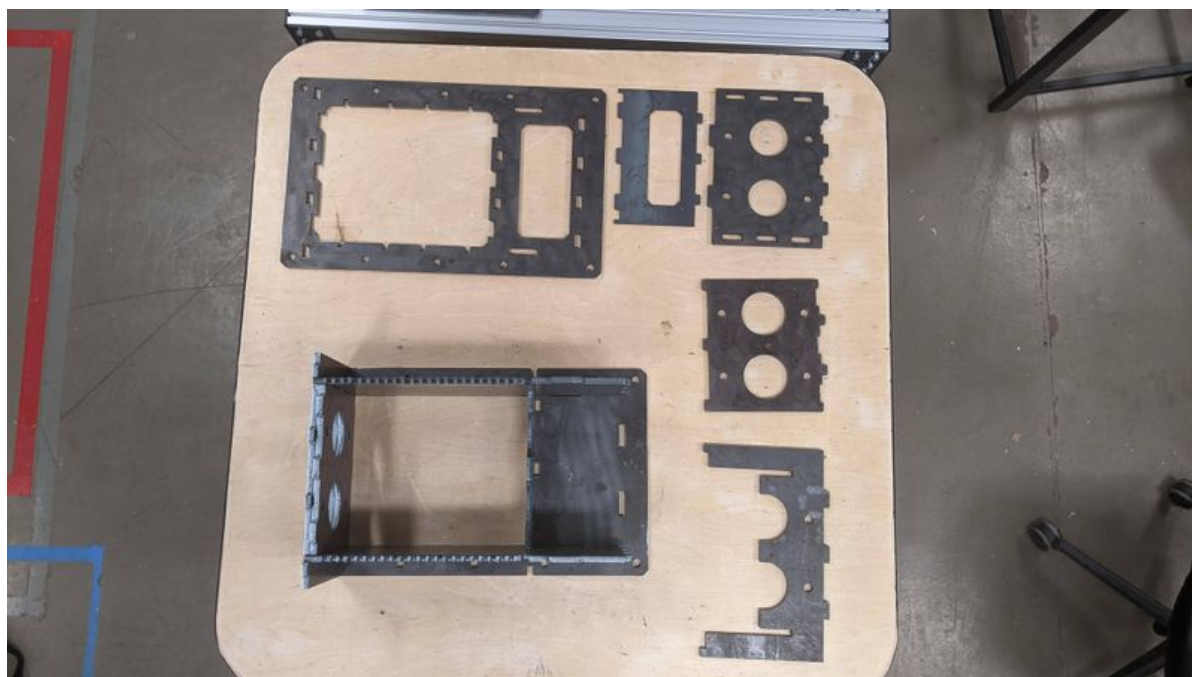

Fichier:PP Shredder Pro PXL 20211020 213347868.jpg



PP_Shredder_Pro_PXL_20211020_213347868

Si le fichier a été modifié depuis son état original, certains détails peuvent ne pas refléter entièrement l'image modifiée.

Fabricant de l'appareil photo	Google
Modèle de l'appareil photo	Pixel 3a
Temps d'exposition	33 363/1 000 000 s (0,033363 s)
Ouverture	f/1,8
Sensibilité ISO	90
Date de la prise originelle	20 octobre 2021 à 14:33
Longueur focale	4,44 mm
Largeur	3 840 px
Hauteur	2 160 px
Orientation	Normale
Résolution horizontale	72 ppp
Résolution verticale	72 ppp
Logiciel utilisé	HDR+ 1.0.377695977zd
Date de modification du fichier	20 octobre 2021 à 14:33
Taux de sous-échantillonnage de Y à C	2 2

Positionnement YCbCr	Centré
Programme d'exposition	Programme normal
Version EXIF	2.31
Date de la numérisation	20 octobre 2021 à 14:33
Signification de chaque composante	1. Y 2. Cb 3. Cr 4. N'existe pas
vitesse d'obturation de l'APEX	4,91
Ouverture de l'APEX	1,7
Luminance APEX	1,75
Correction d'exposition	0
Ouverture maximale	1,7 APEX (f/1,8)
Distance du sujet	1,509 mètre
Mode de mesure	Moyenne pondérée au centre
Flash	Flash non déclenché, suppression du flash obligatoire
Date en fraction de seconde	868
Date de la prise originelle	868
Date de la numérisation	868
Version FlashPix prise en charge	0 100
Espace colorimétrique	sRGB
Type de capteur	Capteur de couleur à une puce
Type de scène	Image photographiée directement
Rendu personnalisé	Procédé personnalisé
Mode d'exposition	Automatique
Balance des blancs	Automatique
Taux de zoom numérique	0
Longueur focale pour un film 35 mm	27 mm
Type de capture de la scène	Standard
Contraste	Normal
Saturation	Normale
Netteté	Normale
Distance du sujet	Rapproché
Identifiant unique de l'image	3e0a29be5771256e0000000000000000