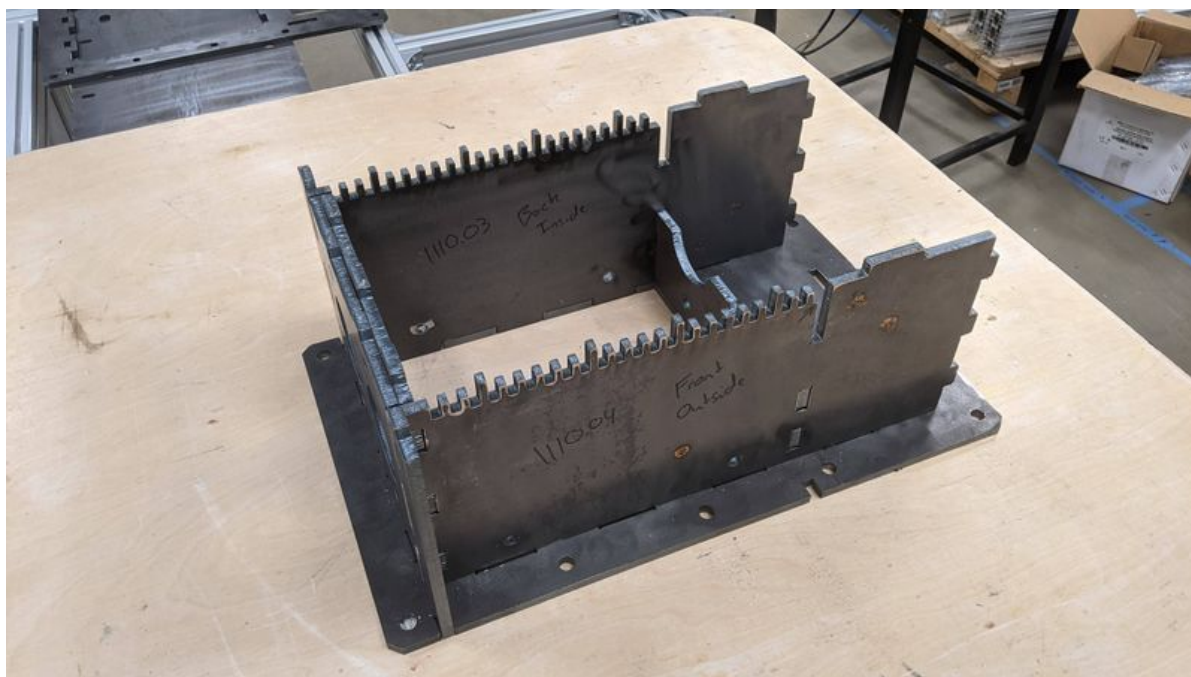

# Fichier:PP Shredder Pro PXL 20211020 213305330.jpg



PP\_Shredder\_Pro\_PXL\_20211020\_213305330

Fabricant de l'appareil photo	Google
Modèle de l'appareil photo	Pixel 3a
Temps d'exposition	41 667/1 000 000 s (0,041667 s)
Ouverture	f/1,8
Sensibilité ISO	81
Date de la prise originelle	20 octobre 2021 à 14:33
Longueur focale	4,44 mm
Largeur	3 840 px
Hauteur	2 160 px
Orientation	Normale
Résolution horizontale	72 ppp
Résolution verticale	72 ppp
Logiciel utilisé	HDR+ 1.0.377695977zd
Date de modification du fichier	20 octobre 2021 à 14:33
Taux de sous-échantillonnage de Y à C	2 2