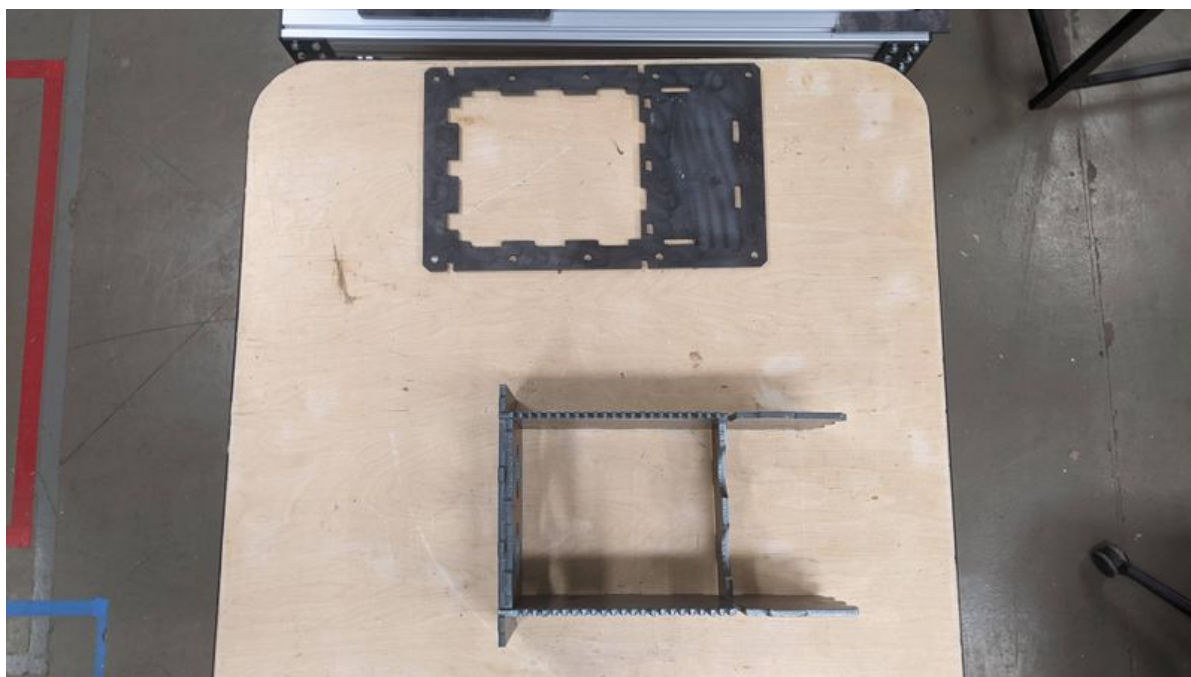

Fichier:PP Shredder Pro PXL 20211020 213138627.jpg



PP_Shredder_Pro_PXL_20211020_213138627

Fabricant de l'appareil photo	Google
Modèle de l'appareil photo	Pixel 3a
Temps d'exposition	33 363/1 000 000 s (0,033363 s)
Ouverture	f/1,8
Sensibilité ISO	89
Date de la prise originelle	20 octobre 2021 à 14:31
Longueur focale	4,44 mm
Largeur	3 840 px
Hauteur	2 160 px
Orientation	Normale
Résolution horizontale	72 ppp
Résolution verticale	72 ppp
Logiciel utilisé	HDR+ 1.0.377695977zd
Date de modification du fichier	20 octobre 2021 à 14:31
Taux de sous-échantillonnage de Y à C	2 2

Positionnement YCbCr	Centré
Programme d'exposition	Programme normal
Version EXIF	2.31
Date de la numérisation	20 octobre 2021 à 14:31
Signification de chaque composante	1. Y 2. Cb 3. Cr 4. N'existe pas
vitesse d'obturation de l'APEX	4,91
Ouverture de l'APEX	1,7
Luminance APEX	1,77
Correction d'exposition	0
Ouverture maximale	1,7 APEX (f/1,8)
Distance du sujet	1,328 mètre
Mode de mesure	Moyenne pondérée au centre
Flash	Flash non déclenché, suppression du flash obligatoire
Date en fraction de seconde	626
Date de la prise originelle	626
Date de la numérisation	626
Version FlashPix prise en charge	0 100
Espace colorimétrique	sRGB
Type de capteur	Capteur de couleur à une puce
Type de scène	Image photographiée directement
Rendu personnalisé	Procédé personnalisé
Mode d'exposition	Automatique
Balance des blancs	Automatique
Taux de zoom numérique	0
Longueur focale pour un film 35 mm	27 mm
Type de capture de la scène	Standard
Contraste	Normal
Saturation	Normale
Netteté	Normale
Distance du sujet	Rapproché
Identifiant unique de l'image	35344d98c6c114dd00000000000000000