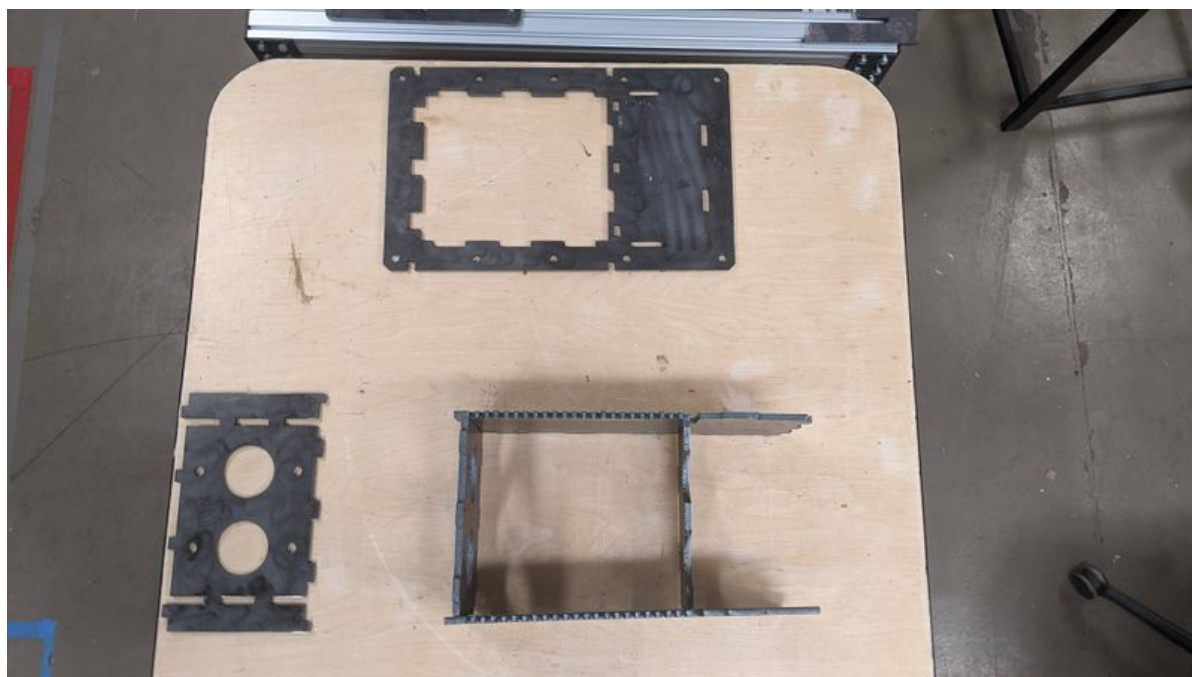

Fichier:PP Shredder Pro PXL 20211020 213112164.jpg



PP_Shredder_Pro_PXL_20211020_213112164

Fabricant de l'appareil photo	Google
Modèle de l'appareil photo	Pixel 3a
Temps d'exposition	33 363/1 000 000 s (0,033363 s)
Ouverture	f/1,8
Sensibilité ISO	90
Date de la prise originelle	20 octobre 2021 à 14:31
Longueur focale	4,44 mm
Largeur	3 840 px
Hauteur	2 160 px
Orientation	Normale
Résolution horizontale	72 ppp
Résolution verticale	72 ppp
Logiciel utilisé	HDR+ 1.0.377695977zd
Date de modification du fichier	20 octobre 2021 à 14:31
Taux de sous-échantillonnage de Y à C	2 2

Positionnement YCbCr	Centré
Programme d'exposition	Programme normal
Version EXIF	2.31
Date de la numérisation	20 octobre 2021 à 14:31
Signification de chaque composante	1. Y 2. Cb 3. Cr 4. N'existe pas
vitesse d'obturation de l'APEX	4,91
Ouverture de l'APEX	1,7
Luminance APEX	1,75
Correction d'exposition	0
Ouverture maximale	1,7 APEX (f/1,8)
Distance du sujet	0,936 mètre
Mode de mesure	Moyenne pondérée au centre
Flash	Flash non déclenché, suppression du flash obligatoire
Date en fraction de seconde	161
Date de la prise originelle	161
Date de la numérisation	161
Version FlashPix prise en charge	0 100
Espace colorimétrique	sRGB
Type de capteur	Capteur de couleur à une puce
Type de scène	Image photographiée directement
Rendu personnalisé	Procédé personnalisé
Mode d'exposition	Automatique
Balance des blancs	Automatique
Taux de zoom numérique	0
Longueur focale pour un film 35 mm	27 mm
Type de capture de la scène	Standard
Contraste	Normal
Saturation	Normale
Netteté	Normale
Distance du sujet	Macro
Identifiant unique de l'image	ab7cbbcd9d2fb0740000000000000000