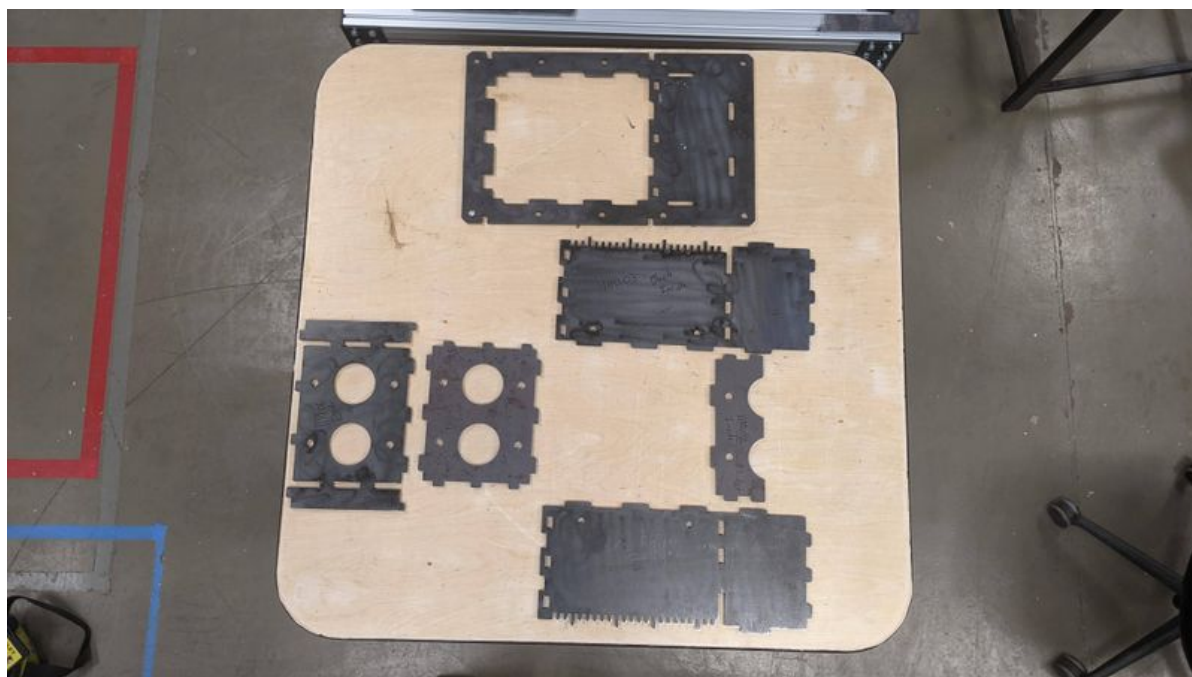

Fichier:PP Shredder Pro PXL 20211020 212841759.jpg



PP_Shredder_Pro_PXL_20211020_212841759

Si le fichier a été modifié depuis son état original, certains détails peuvent ne pas refléter entièrement l'image modifiée.

Fabricant de l'appareil photo	Google
Modèle de l'appareil photo	Pixel 3a
Temps d'exposition	41 667/1 000 000 s (0,041667 s)
Ouverture	f/1,8
Sensibilité ISO	72
Date de la prise originelle	20 octobre 2021 à 14:28
Longueur focale	4,44 mm
Largeur	3 840 px
Hauteur	2 160 px
Orientation	Normale
Résolution horizontale	72 ppp
Résolution verticale	72 ppp
Logiciel utilisé	HDR+ 1.0.377695977zd
Date de modification du fichier	20 octobre 2021 à 14:28
Taux de sous-échantillonnage de Y à C	2 2

Positionnement YCbCr	Centré
Programme d'exposition	Programme normal
Version EXIF	2.31
Date de la numérisation	20 octobre 2021 à 14:28
Signification de chaque composante	1. Y 2. Cb 3. Cr 4. N'existe pas
vitesse d'obturation de l'APEX	4,58
Ouverture de l'APEX	1,7
Luminance APEX	1,75
Correction d'exposition	0
Ouverture maximale	1,7 APEX (f/1,8)
Distance du sujet	1,253 mètre
Mode de mesure	Moyenne pondérée au centre
Flash	Flash non déclenché, suppression du flash obligatoire
Date en fraction de seconde	757
Date de la prise originelle	757
Date de la numérisation	757
Version FlashPix prise en charge	0 100
Espace colorimétrique	sRGB
Type de capteur	Capteur de couleur à une puce
Type de scène	Image photographiée directement
Rendu personnalisé	Procédé personnalisé
Mode d'exposition	Automatique
Balance des blancs	Automatique
Taux de zoom numérique	0
Longueur focale pour un film 35 mm	27 mm
Type de capture de la scène	Standard
Contraste	Normal
Saturation	Normale
Netteté	Normale
Distance du sujet	Rapproché
Identifiant unique de l'image	f52e309599b955700000000000000000