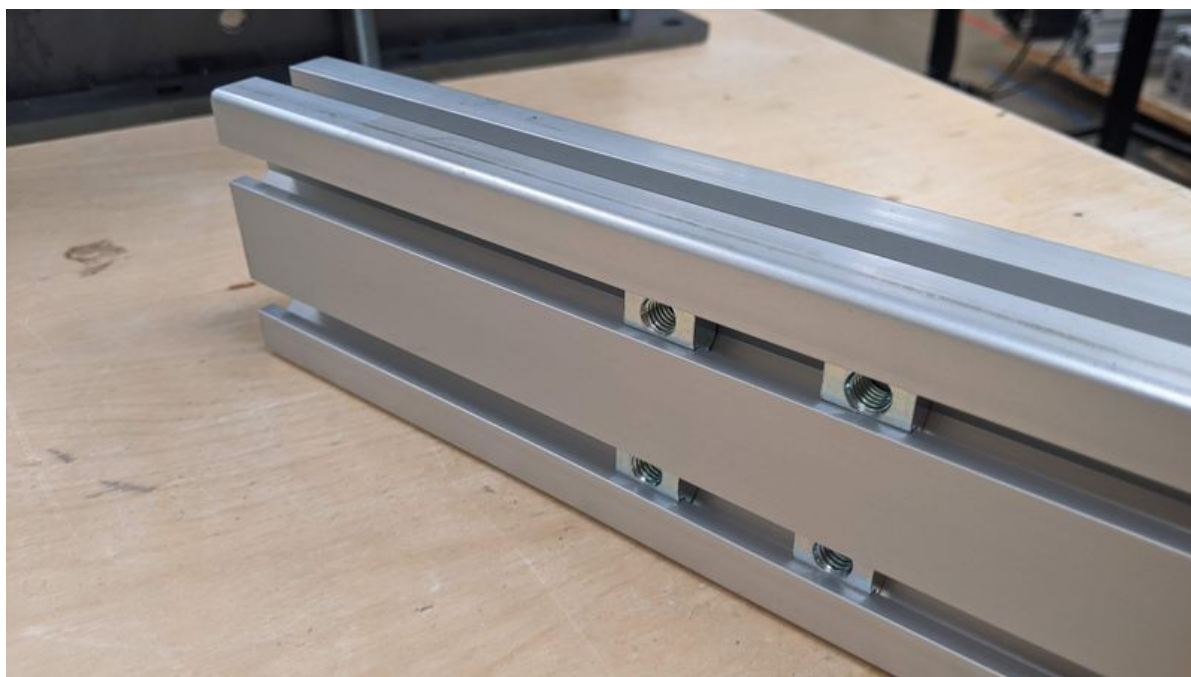

# Fichier:PP Shredder Pro PXL 20211012 231904243.jpg



PP\_Shredder\_Pro\_PXL\_20211012\_231904243